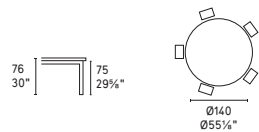

Jungle ROUND NEW

Design: Gino Carollo

CS/4110-RDC 140

CS/4110-RDV 140

CS/4110-RDC 140

CS/4110-RDV 140

Jungle
CS/4110-RDV
P15L / GTR
Tavolo / Table
Amélie CS/1442
SQ5 / SQ5
Sedia / Chair
Conrad 7143
Tappeto / Rug