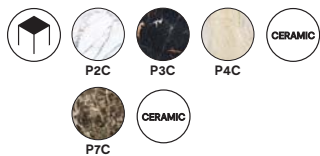

Jungle ROUND NEW

Design: Gino Carollo

CS/4110-RDC 140

CS/4110-RDV 140

CS/4110-RDC 140

CS/4110-RDV 140

Jungle
CS/4110-RDV
P15L / GTR
Tavolo / Table
Amélie CS/1442
SQ5 / SQ5
Sedia / Chair
Conrad 7143
Tappeto / Rug