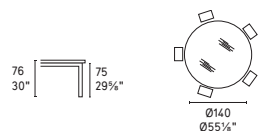

Jungle ROUND NEW

Design: Gino Carollo

CS/4110-RDC 140

CS/4110-RDV 140

CS/4110-RDC 140

CS/4110-RDV 140

Jungle
CS/4110-RDV
P15L / GTR
Tavolo / Table
Amélie CS/1442
SQ5 / SQ5
Sedia / Chair
Conrad 7143
Tappeto / Rug