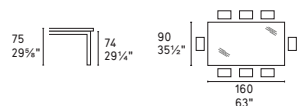

Kent

Design: Calligaris Studio

CS/4105-RD 120 V

CS/4105-RC 160 V | CS/4105-RC 160 C

CS/4105-RC 200 C

CS/4105-RC 130 V | CS/4105-RC 130 C

CS/4105-RC 180 V | CS/4105-RC 180 C

Kent CS/4105-RD
P15L / GTR
Tavolo / Table
Fifties CS/1854-LH
P15 / 399
Fifties CS/1854-V
P15 / SOB
Sedia / Chair
Medley 7185
Tappeto / Rug

NOTA / NOTE
Per le combinazioni disponibili consultare il listino prezzi.
Please check all available combinations in the price list.

Kent CS/4105-RC V
 P15L / P15L / GTR
 Tavolo / Table
 Basil W CS/1348-LHS
 P15L / R04
 Sedia / Chair
 Hangar CS/6055-G L
 Hangar CS/6055-G R
 P15 / P15L
 Libreria / Bookcase
 Donut 7172
 Centrotavola /
 Centrepiece
 Apotema 7182
 Tappeto / Rug