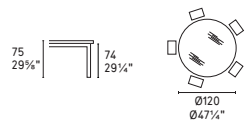

Kent

Design: Calligaris Studio

CS/4105-RD 120 V

CS/4105-RC 160 V | CS/4105-RC 160 C

CS/4105-RC 200 C

CS/4105-RC 130 V | CS/4105-RC 130 C

CS/4105-RC 180 V | CS/4105-RC 180 C

Kent CS/4105-RD
P15L / GTR
Tavolo / Table
Fifties CS/1854-LH
P15 / 399
Fifties CS/1854-V
P15 / SOB
Sedia / Chair
Medley 7185
Tappeto / Rug

NOTA / NOTE
Per le combinazioni disponibili consultare il listino prezzi.
Please check all available combinations in the price list.

Kent CS/4105-RC V
 P15L / P15L / GTR
 Tavolo / Table
 Basil W CS/1348-LHS
 P15L / R04
 Sedia / Chair
 Hangar CS/6055-G L
 Hangar CS/6055-G R
 P15 / P15L
 Libreria / Bookcase
 Donut 7172
 Centrotavola /
 Centrepiece
 Apotema 7182
 Tappeto / Rug