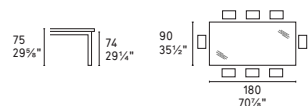

Kent

Design: Calligaris Studio

CS/4105-RD 120 V

CS/4105-RC 160 V | CS/4105-RC 160 C

CS/4105-RC 200 C

CS/4105-RC 130 V | CS/4105-RC 130 C

CS/4105-RC 180 V | CS/4105-RC 180 C

Kent CS/4105-RD
P15L / GTR
Tavolo / Table
Fifties CS/1854-LH
P15 / 399
Fifties CS/1854-V
P15 / SOB
Sedia / Chair
Medley 7185
Tappeto / Rug

NOTA / NOTE
Per le combinazioni disponibili consultare il listino prezzi.
Please check all available combinations in the price list.

Kent CS/4105-RC V
 P15L / P15L / GTR
 Tavolo / Table
 Basil W CS/1348-LHS
 P15L / R04
 Sedia / Chair
 Hangar CS/6055-G L
 Hangar CS/6055-G R
 P15 / P15L
 Libreria / Bookcase
 Donut 7172
 Centrotavola /
 Centrepiece
 Apotema 7182
 Tappeto / Rug