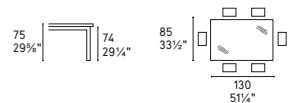

Kent

Design: Calligaris Studio

CS/4105-RD 120 V

CS/4105-RC 160 V | CS/4105-RC 160 C

CS/4105-RC 200 C

CS/4105-RC 130 V | CS/4105-RC 130 C

CS/4105-RC 180 V | CS/4105-RC 180 C

Kent CS/4105-RD
P15L / GTR
Tavolo / Table
Fifties CS/1854-LH
P15 / 399
Fifties CS/1854-V
P15 / SOB
Sedia / Chair
Medley 7185
Tappeto / Rug

NOTA / NOTE
Per le combinazioni disponibili consultare il listino prezzi.
Please check all available combinations in the price list.

Kent CS/4105-RC V
 P15L / P15L / GTR
 Tavolo / Table
 Basil W CS/1348-LHS
 P15L / R04
 Sedia / Chair
 Hangar CS/6055-G L
 Hangar CS/6055-G R
 P15 / P15L
 Libreria / Bookcase
 Donut 7172
 Centrotavola /
 Centrepiece
 Apotema 7182
 Tappeto / Rug