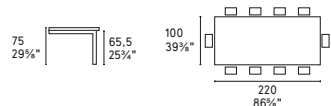

LAM

Design: Busetti Garuti Redaelli

CS/4084-FML 220

CS/4084-ML 160

CS/4084-ML 200

Lam CS/4084-ML
P27 / P94
Tavolo / Table
MS4 CS/1461
P94
Sedia / Chair
Division CS/6041-A2
P94
Libreria / Bookcase
Volans CS/8018-S
P77 / P94
Lampada / Lamp
Lennox 7160
Centrotavola /
Centrepiece