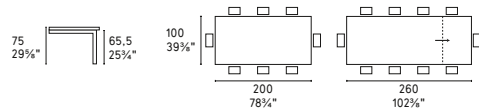

LAM

Design: Busetti Garuti Redaelli

CS/4084-FML 220

CS/4084-ML 160

CS/4084-ML 200

Lam CS/4084-ML
P27 / P94
Tavolo / Table
MS4 CS/1461
P94
Sedia / Chair
Division CS/6041-A2
P94
Libreria / Bookcase
Volans CS/8018-S
P77 / P94
Lampada / Lamp
Lennox 7160
Centrotavola /
Centrepiece