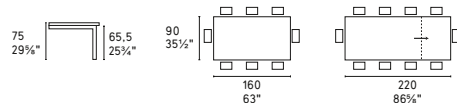

LAM

Design: Busetti Garuti Redaelli

CS/4084-FML 220

CS/4084-ML 160

CS/4084-ML 200

Lam CS/4084-ML
P27 / P94
Tavolo / Table
MS4 CS/1461
P94
Sedia / Chair
Division CS/6041-A2
P94
Libreria / Bookcase
Volans CS/8018-S
P77 / P94
Lampada / Lamp
Lennox 7160
Centrotavola /
Centrepiece