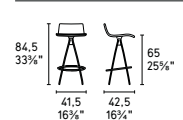

L'EAU

Design: Archirivolto

CS/1273-A

CS/1288

CS/1269

CS/1270

	CS/1273-A	CS/1269	CS/1270	CS/1288
P77	•	•	•	•
P94	•			
P95	•	•	•	•

L'Eau CS/1269 Stool