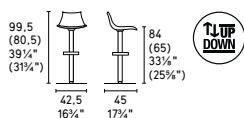

L'EAU

Design: Archirivolto

CS/1273-A

CS/1288

CS/1269

CS/1270

	CS/1273-A	CS/1269	CS/1270	CS/1288
P77	•	•	•	•
P94	•			
P95	•	•	•	•

L'Eau CS/1269 Stool