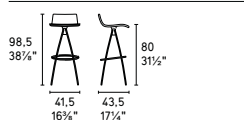

L'EAU

Design: Archirivolto

CS/1273-A

CS/1288

CS/1269

CS/1270

	CS/1273-A	CS/1269	CS/1270	CS/1288
P77	•	•	•	•
P94	•			
P95	•	•	•	•

L'Eau CS/1269 Stool