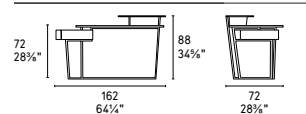

# Layers

Design: Gino Carollo

CS/4079

Layers  
CS/4079  
P94 / P27 / P328  
Scrivania / Desk  
Web Race  
CS/1474  
P94 / S70 / P94  
Sedia / Chair  
Gava 7181  
Tappeto / Rug