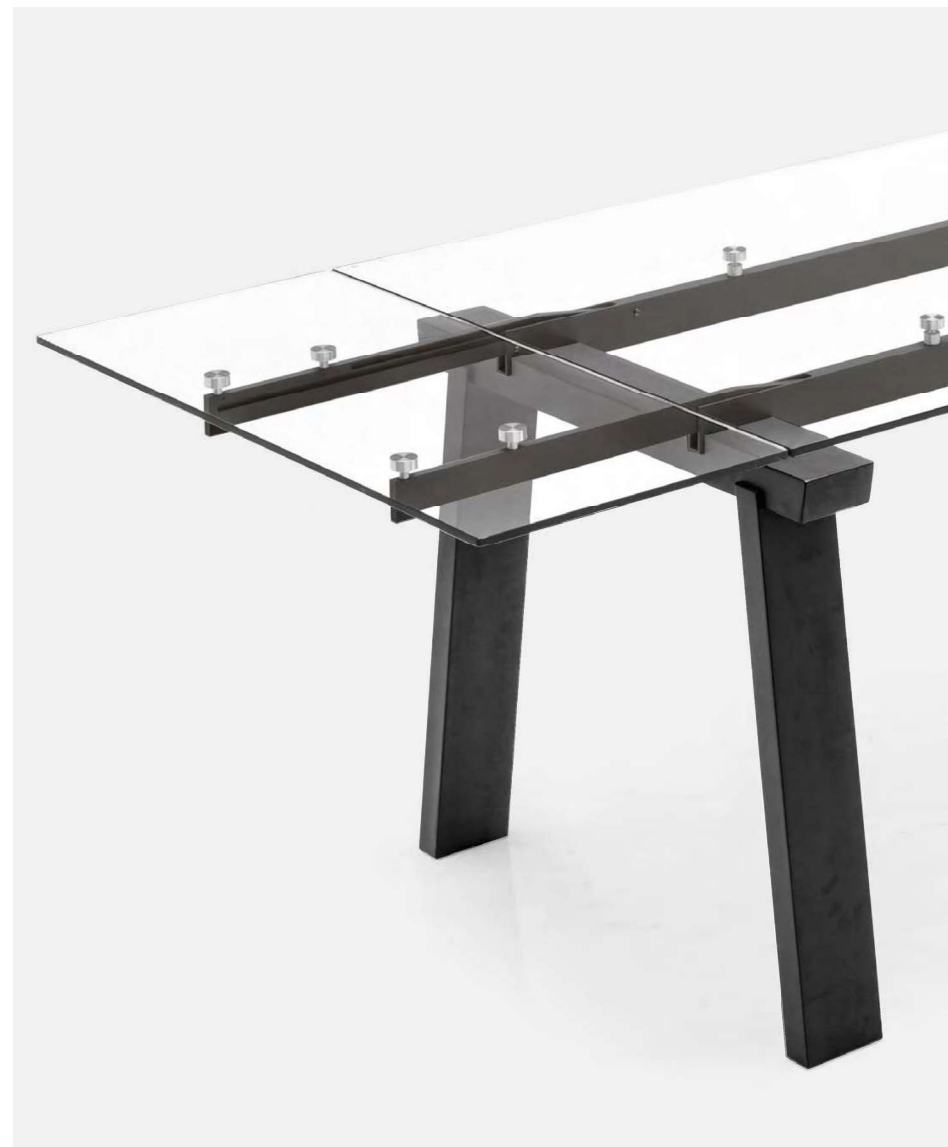

180 / 181

Tavoli / Tables

Levante è un tavolo ispirato al design orientale. La solida base in legno richiama le architetture tradizionali e sostiene un sottile piano in vetro, che lascia intravedere i dettagli tecnici come le guide in alluminio e le allunghe laterali, e valorizza le sedie scelte per accompagnarlo. Diverse le possibilità per le finiture di base, piano e guide metalliche.

Levante is a table inspired by Eastern design. The solid wooden base recalls traditional architecture and supports a thin glass top, which reveals technical details such as the aluminium runners and side extensions, and enhances the chairs chosen to accompany it. There are several choices for the base, top, and metal runners finishes.

Levante

CS4091-R

design by Calligaris Studio

Levante

Tavolo / Table

CS4091-R P132 / GTR / P15

Levante

Levante

Tavolo / Table

CS4091-R P132 / GTR / P15

CS4091-R 140

Nota Per le combinazioni disponibili consultare il listino prezzi. / Note Please check all available combinations in the price list.