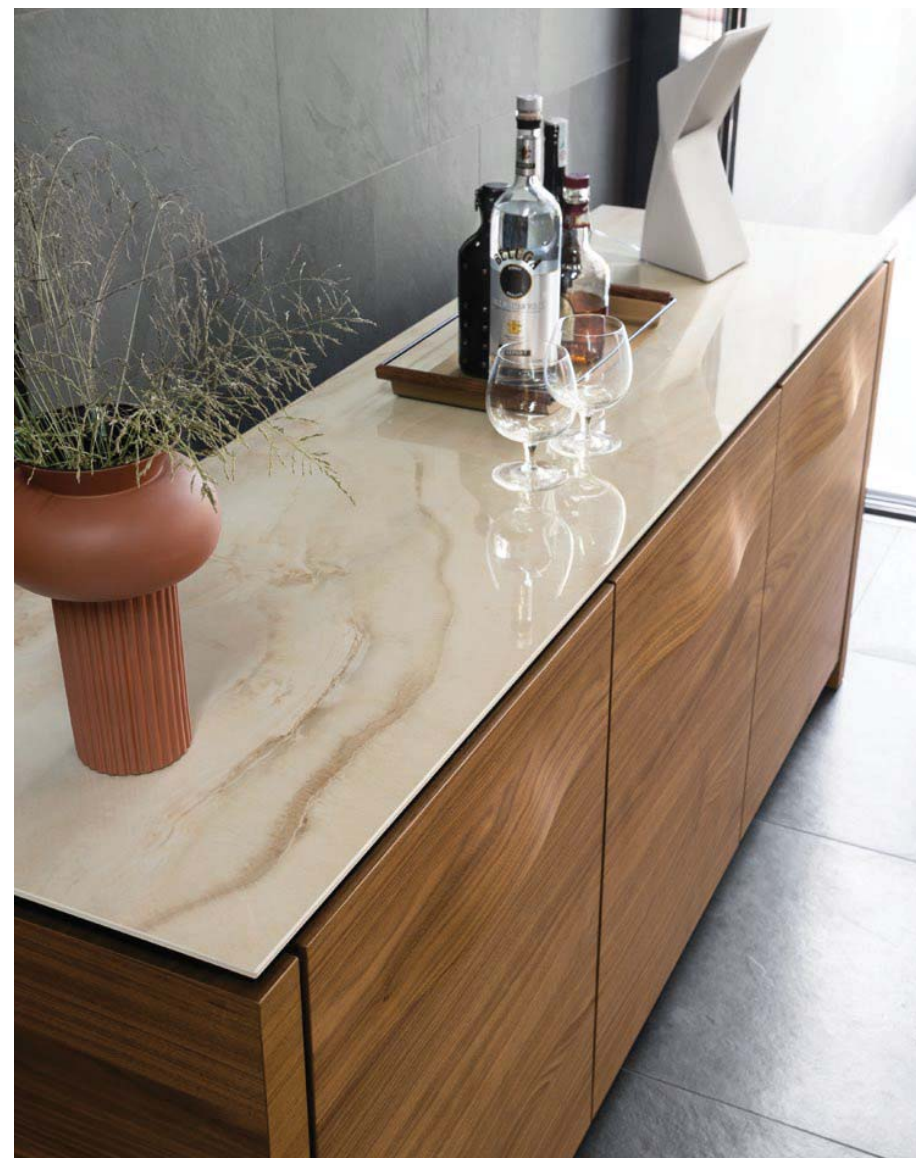

Mag Plus
CS/6069-6 C
P278 / P201 / P4C
Mobile / Sideboard
Ionico 7189
Vaso / Vase
Apollo 7195
Vassoio / Tray
Geoma
CS/8026-T
P12C
Lampada / Lamp

Mag Plus
 CS/6069-6 C
 P278 / P201 / P4C
 Mobile / Sideboard
 Ionico 7189
 Vaso / Vase
 Apollo 7195
 Vassoio / Tray
 Osvaldo 7199
 Orologio / Clock
 Geoma
 CS/8026-T
 P12C
 Lampada / Lamp
 Igloo Soft CS/1841
 P201 / SOK
 Sedia / Chair