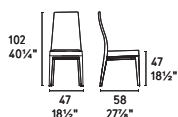

Margot

Design: Archirivolto

CS/1861

CS/1861-LH

Margot CS/1861
 P201 / SQ1
 Sedia / Chair
 Icaro CS/4113-RD C
 P201 / P4C
 Tavolo / Table
 Icaro CS/4113-LS 80
 P4C
 Lazy Suzan /
 Lazy Suzan
 Lift 7171
 Centrotavola /
 Centrepiece
 Lume 7197
 Portacandele /
 Candle holder
 Medley 7185
 Tappeto / Rug