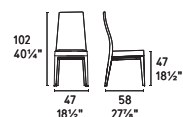

Margot

Design: Archirivolto

CS/1861

CS/1861-LH

Margot CS/1861
 P201 / SQ1
 Sedia / Chair
 Icaro CS/4113-RD C
 P201 / P4C
 Tavolo / Table
 Icaro CS/4113-LS 80
 P4C
 Lazy Suzan /
 Lazy Suzan
 Lift 7171
 Centrotavola /
 Centrepiece
 Lume 7197
 Portacandele /
 Candle holder
 Medley 7185
 Tappeto / Rug