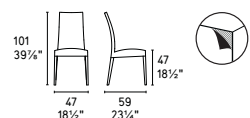

Méditerranée NEW

Design: Calligaris Studio

CS/1863

CS/1863-V

Méditerranée CS/1863
P19W / SOR
P15 / SQ5
Sedia / Chair

Méditerranée
 CS/1863
 P94 / SOS
 Sedia / Chair
 Omnia Glass
 CS/4058-LV
 P94 / GEW
 Tavolo / Table
 Ninfea 7190
 Centrotavola /
 Centrepiece
 Teo Doro 7193
 Svuotatasche /
 Moneybox
 Circles CS/5107
 P2L
 Totem
 portaggetti /
 Display stand
 Esagono 7187
 Tappeto / Rug