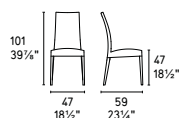

Méditerranée NEW

Design: Calligaris Studio

CS/1863

CS/1863-V

Méditerranée CS/1863
P19W / SOR
P15 / SQ5
Sedia / Chair

Méditerranée
 CS/1863
 P94 / SOS
 Sedia / Chair
 Omnia Glass
 CS/4058-LV
 P94 / GEW
 Tavolo / Table
 Ninfea 7190
 Centrotavola /
 Centrepiece
 Teo Doro 7193
 Svuotatasche /
 Moneybox
 Circles CS/5107
 P2L
 Totem
 portaggetti /
 Display stand
 Esagono 7187
 Tappeto / Rug