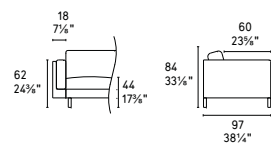

# METRO

Design: Bernhardt e Vella

CS/3370

Metro CS/3370 / 2521  
Emotion / Ebony L3Q  
Divano / Sofa

Metro CS/3370 / 2521  
Emotion / Ebony L3Q  
Divano / Sofa  
Tweet CS/5085-S  
P15 / P12  
Tavolino / Coffee table  
Apotema 7182  
Tappeto / Rug