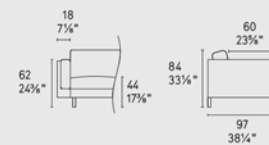

metro

CS3370 - metro