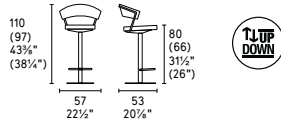

NEW YORK

Design: Lupo design

CS/1022-SK US
CS/1022-LH US

CS/1087-SK US
CS/1087-LH US

CS/1088-SK US
CS/1088-LH US

CS/624-SK US
CS/624-LH US

NOTE

CS/1087 - CS/1088 - CS/624
solo/only P77

CS/1022-SK US

	S92	S93	S94	S95	S96
P16					•
P77	•	•		•	
P94	•				
P176				•	

CS/1022-LH US

	470	683	705	D04	L03	L16
P16						•
P77	•	•	•	•	•	•
P94			•			
P176					•	

CS/624-SK US CS/1087-SK US CS/1088-SK US