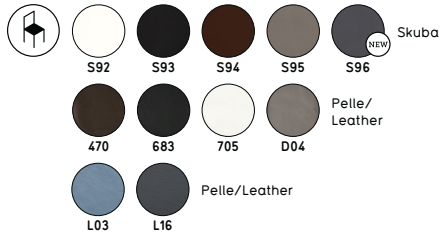

NEW YORK

Design: Lupo design

CS/1022-SK US
CS/1022-LH US

CS/1087-SK US
CS/1087-LH US

CS/1088-SK US
CS/1088-LH US

CS/624-SK US
CS/624-LH US

NOTE

CS/1087 - CS/1088 - CS/624
solo/only P77

CS/1022-SK US

	S92	S93	S94	S95	S96
P16					•
P77	•	•		•	
P94	•				
P176				•	

CS/1022-LH US

	470	683	705	D04	L03	L16
P16						•
P77	•	•	•	•	•	•
P94			•			
P176					•	

CS/624-SK US CS/1087-SK US CS/1088-SK US