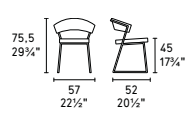

NEW YORK

Design: Lupo design

CS/1022-SK US
CS/1022-LH US

CS/1087-SK US
CS/1087-LH US

CS/1088-SK US
CS/1088-LH US

CS/624-SK US
CS/624-LH US

NOTE

CS/1087 - CS/1088 - CS/624
solo/only P77

CS/1022-SK US

	S92	S93	S94	S95	S96
P16					•
P77	•	•		•	
P94	•				
P176				•	

CS/1022-LH US

	470	683	705	D04	L03	L16
P16						•
P77	•	•	•	•	•	•
P94			•			
P176					•	

CS/624-SK US CS/1087-SK US CS/1088-SK US