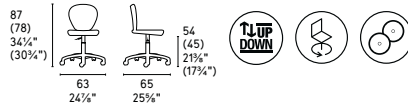

NEW YORK

Design: Lupo design

CS/1022-SK US
CS/1022-LH US

CS/1087-SK US
CS/1087-LH US

CS/1088-SK US
CS/1088-LH US

CS/624-SK US
CS/624-LH US

NOTE

CS/1087 - CS/1088 - CS/624
solo/only P77

CS/1022-SK US

	S92	S93	S94	S95	S96
P16					•
P77	•	•		•	
P94	•				
P176				•	

CS/1022-LH US

	470	683	705	D04	L03	L16
P16						•
P77	•	•	•	•	•	•
P94			•			
P176					•	

CS/624-SK US CS/1087-SK US CS/1088-SK US