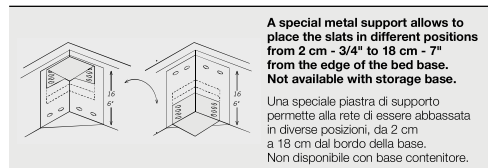

SPECIAL LENGTH: LUNGHEZZE SPECIALI:

Up to 10 cm + 8% - Up to 20 cm + 15%
Fino a 10 cm + 8% - Fino a 20 cm + 15%

SOMMIER - European sizes / Misure europee

L05NY mattress 31" x 79" materasso 80 x 200 Sommier depth 210 / 83" Total depth 220 / 87"	L35NY mattress 75" x 79" materasso 190 x 200 Sommier 196 / 77"	L15NY mattress 63" x 79" materasso 160 x 200 Sommier 176 / 69"
L25NY mattress 71" x 79" materasso 180 x 200 Sommier 206 / 81"	L35NY mattress 75" x 79" materasso 190 x 200 Sommier 206 / 81"	L45NY mattress 79" x 79" materasso 200 x 200 Sommier 216 / 85"

SOMMIER - American sizes / Misure americane

L10NY mattress 54" x 75" materasso 137 x 190.5 Sommier depth 203 / 80" Total depth 210 / 83"	L10NY mattress 54" x 75" materasso 137 x 190.5 SOMMIER 152 / 60"	L20NY Sommier depth 215 / 85" Total depth 223 / 88"	L20NY mattress 60" x 80" materasso 152 x 203.5 Sommier 167 / 66"
L30NY Sommier depth 215 / 85" Total depth 223 / 88"	L30NY mattress 76" x 80" materasso 193 x 203.5 Sommier 208 / 82"	L40NY Sommier depth 225 / 89" Total depth 233 / 92"	L40NY mattress 72" x 84" materasso 183 x 213.5 Sommier 198 / 78"

Headboard / Testiere

E114B 114 / 45" 122 / 48"	E114A 114 / 45" 146 / 57"	S114B - D114B 114 / 45" 122 / 48"	S114A - D114A 114 / 45" 146 / 57"
S152B - D152B 152 / 60"	S152A - D152A 152 / 60" 146 / 57"	S190B - D190B 190 / 75"	S190A - D190A 190 / 75" 146 / 57"

Movable sides panels / Terminali orientabili

S038B 38 / 15" 122 / 48"	D038B 38 / 15" 122 / 48"	S038A 38 / 15" 146 / 57"	D038A 38 / 15" 146 / 57"

Headboard with mechanism allows movement of side panels in different positions. Technical sheet refers to maximum opening.

La testiera ha un meccanismo che permette l'apertura dei laterali in diverse posizioni. Nella scheda tecnica è segnalata la massima apertura.