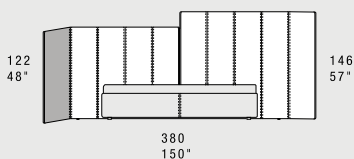

$ 13478

PAG. 108 - 109 Gamma Catalogue