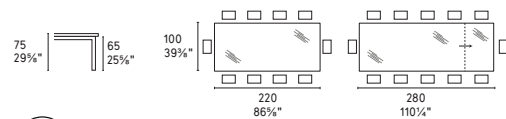

Omnia CERAMIC

Design: Calligaris Studio

CS/4058-LV 160

CS/4058-LV 180

CS/4058-LV 220

Omnia Glass CS/4058-LV
 P201 / P3C
 Tavolo / Table
 Rosemary CS/1850-LH
 P201 / LO1
 Sedia / Chair
 Damian 7097
 Vassoio / Tray
 Conrad 7143
 Tappeto / Rug

Omnia Glass CS/4058-LV
P12 / P4C
Tavolo / Table
Romy CS/1912-LH
P12 / LO8
Sedia / Chair
Damian 7097
Vassoio / Tray
Horizon CS/6017-1A C
P12 / P15 / P4C
Credenza / Sideboard

Omnia Glass CS/4058-LV
P201 / P2C
Tavolo / Table
Igloo Soft CS/1810
P201 / SQ4
Sedia / Chair
Secret CS/6053-3
P15 / P12
Credenza / Sideboard
Sunny 7170
Centrotavola / Centrepiece
Trio 7173
Vaso / Vase
Arabia 7166
Tappeto / Rug