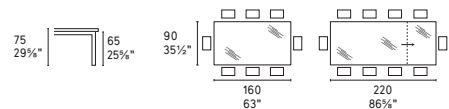

Omnia CERAMIC

Design: Calligaris Studio

CS/4058-LV 160

CS/4058-LV 180

CS/4058-LV 220

Omnia Glass CS/4058-LV
 P201 / P3C
 Tavolo / Table
 Rosemary CS/1850-LH
 P201 / LO1
 Sedia / Chair
 Damian 7097
 Vassoio / Tray
 Conrad 7143
 Tappeto / Rug

Omnia Glass CS/4058-LV
P12 / P4C
Tavolo / Table
Romy CS/1912-LH
P12 / LO8
Sedia / Chair
Damian 7097
Vassoio / Tray
Horizon CS/6017-1A C
P12 / P15 / P4C
Credenza / Sideboard

Omnia Glass CS/4058-LV
P201 / P2C
Tavolo / Table
Igloo Soft CS/1810
P201 / SQ4
Sedia / Chair
Secret CS/6053-3
P15 / P12
Credenza / Sideboard
Sunny 7170
Centrotavola / Centrepiece
Trio 7173
Vaso / Vase
Arabia 7166
Tappeto / Rug