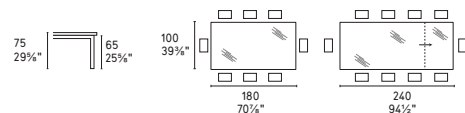

Omnia CERAMIC

Design: Calligaris Studio

CS/4058-LV 160

CS/4058-LV 180

CS/4058-LV 220

Omnia Glass CS/4058-LV
 P201 / P3C
 Tavolo / Table
 Rosemary CS/1850-LH
 P201 / LO1
 Sedia / Chair
 Damian 7097
 Vassoio / Tray
 Conrad 7143
 Tappeto / Rug

Omnia Glass CS/4058-LV
P12 / P4C
Tavolo / Table
Romy CS/1912-LH
P12 / LO8
Sedia / Chair
Damian 7097
Vassoio / Tray
Horizon CS/6017-1A C
P12 / P15 / P4C
Credenza / Sideboard

Omnia Glass CS/4058-LV
P201 / P2C
Tavolo / Table
Igloo Soft CS/1810
P201 / SQ4
Sedia / Chair
Secret CS/6053-3
P15 / P12
Credenza / Sideboard
Sunny 7170
Centrotavola / Centrepiece
Trio 7173
Vaso / Vase
Arabia 7166
Tappeto / Rug