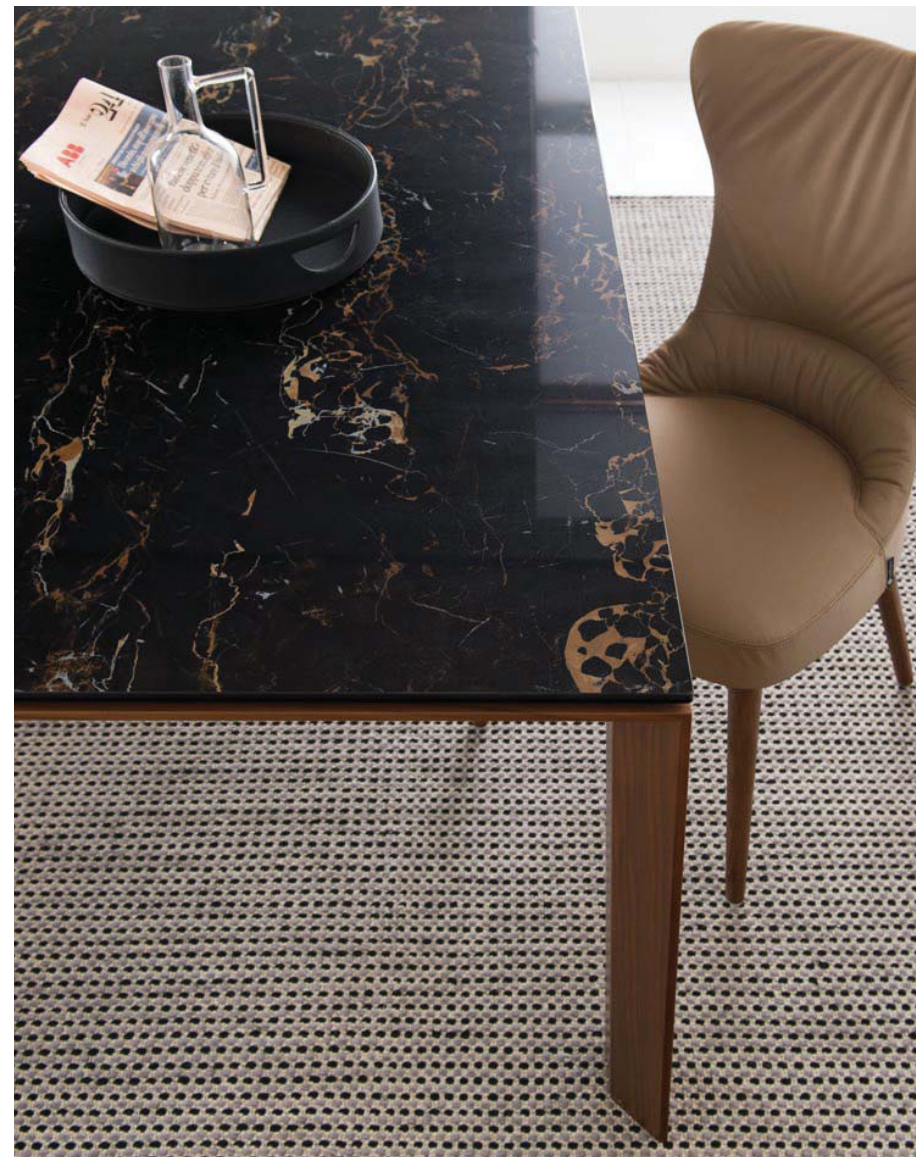

Omnia CERAMIC

Design: Calligaris Studio

CS/4058-LV 160

CS/4058-LV 180

CS/4058-LV 220

Omnia Glass CS/4058-LV
 P201 / P3C
 Tavolo / Table
 Rosemary CS/1850-LH
 P201 / LO1
 Sedia / Chair
 Damian 7097
 Vassoio / Tray
 Conrad 7143
 Tappeto / Rug

Omnia Glass CS/4058-LV
P12 / P4C
Tavolo / Table
Romy CS/1912-LH
P12 / LO8
Sedia / Chair
Damian 7097
Vassoio / Tray
Horizon CS/6017-1A C
P12 / P15 / P4C
Credenza / Sideboard

Omnia Glass CS/4058-LV
P201 / P2C
Tavolo / Table
Igloo Soft CS/1810
P201 / SQ4
Sedia / Chair
Secret CS/6053-3
P15 / P12
Credenza / Sideboard
Sunny 7170
Centrotavola / Centrepiece
Trio 7173
Vaso / Vase
Arabia 7166
Tappeto / Rug