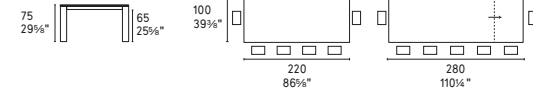

Omnia table CS4058-R P12 / P321 • Bess chair CS1294 P12 / D04

Tables

Omnia table CS4058-R P12 / P4C

Omnia

CS4058-R 160

CS4058-R 180

CS4058-R 220

WOOD

P12 P27 P173 P201

CERAMIC

P2C P4C P9C P5C P321

WOOD

P12 P201

NOTE Please check all available combinations in the price list