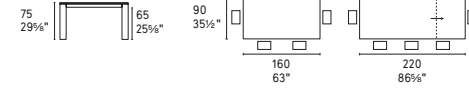

Omnia table CS4058-R P12 / P321 • Bess chair CS1294 P12 / D04

Tables

Omnia table CS4058-R P12 / P4C

Omnia

CS4058-R 160

CS4058-R 180

CS4058-R 220

WOOD

P12 P27 P173 P201

CERAMIC

P2C P4C P9C P5C P321

WOOD

P12 P201

NOTE Please check all available combinations in the price list