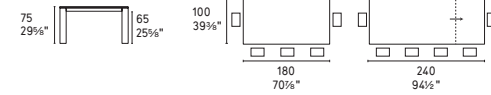

Omnia table CS4058-R P12 / P321 • Bess chair CS1294 P12 / D04

Tables

Omnia table CS4058-R P12 / P4C

Omnia

CS4058-R 160

CS4058-R 180

CS4058-R 220

WOOD

P12 P27 P173 P201

CERAMIC

P2C P4C P9C P5C P321

WOOD

P12 P201

NOTE Please check all available combinations in the price list