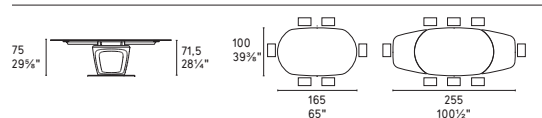

Orbital

Design: Pininfarina

CS/4064-C

CS/4064-V

CS/4064-C

CS/4064-V

Orbital CS/4064-C
 P15 / P15 / P7C
 Tavolo / Table
 Igloo Soft CS/1874
 P15/ SOL
 Sedia / Chair
 Apollo 7195
 Vassoio / Tray
 Medley 7185
 Tappeto / Rug