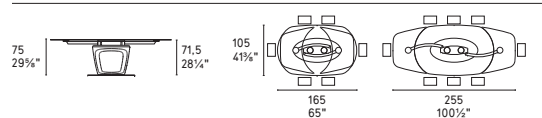

Orbital

Design: Pininfarina

CS/4064-C

CS/4064-V

CS/4064-C

CS/4064-V

Orbital CS/4064-C
 P15 / P15 / P7C
 Tavolo / Table
 Igloo Soft CS/1874
 P15/ SOL
 Sedia / Chair
 Apollo 7195
 Vassoio / Tray
 Medley 7185
 Tappeto / Rug