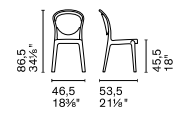

# Parisienne

CS1263

design by Archirivolto

250 / 251

Sedie + Sgabelli / Chairs + Stools

Parisiene  
Silhouette

Sedia / Chair  
Tavolo / Table

CS1263 P15  
CS4125-R P15 / P18C

Parisiene

Parisiene Sedia /Chair CS1263 P276

Parisiene Sedia /Chair CS1263 P276

CS1263

Nota Per le combinazioni disponibili consultare il listino prezzi. /Note Please check all available combinations in the price list.