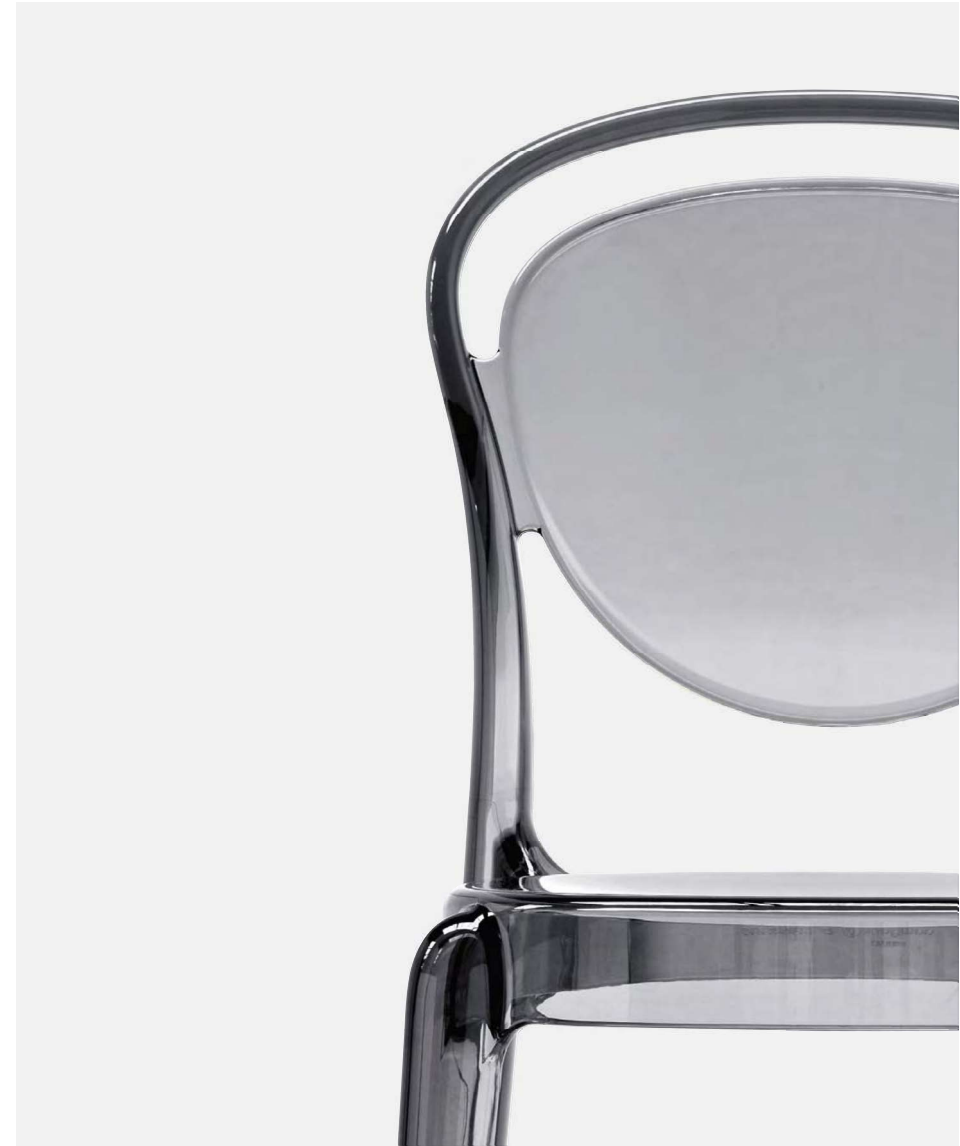

Suggerimenti primo Novecento per Parisienne, una sedia che reinterpreta le classiche sedute dei bistrot di Parigi con spirito contemporaneo. Leggera, facile da spostare e impilabile si adatta a qualsiasi contesto abitativo. L'estetica cambia in base alla finitura scelta, trasparente od opaca.

Early 20th-century charm for Parisienne, a chair that reinterprets the classic seats of Paris bistros with a contemporary spirit. Light, easy to move, and stackable, it adapts to any living context. The look changes depending on the chosen finish, transparent or opaque.

Parisienne

CS1263

design by Archirivolto