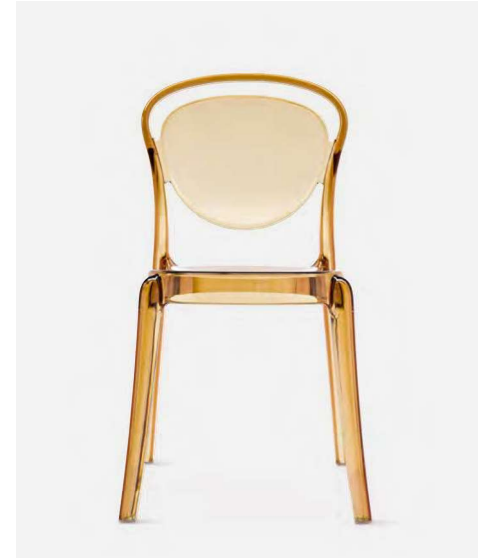

Parisiene Sedia /Chair CS1263 P276

Nota Per le combinazioni disponibili consultare il listino prezzi. /Note Please check all available combinations in the price list.