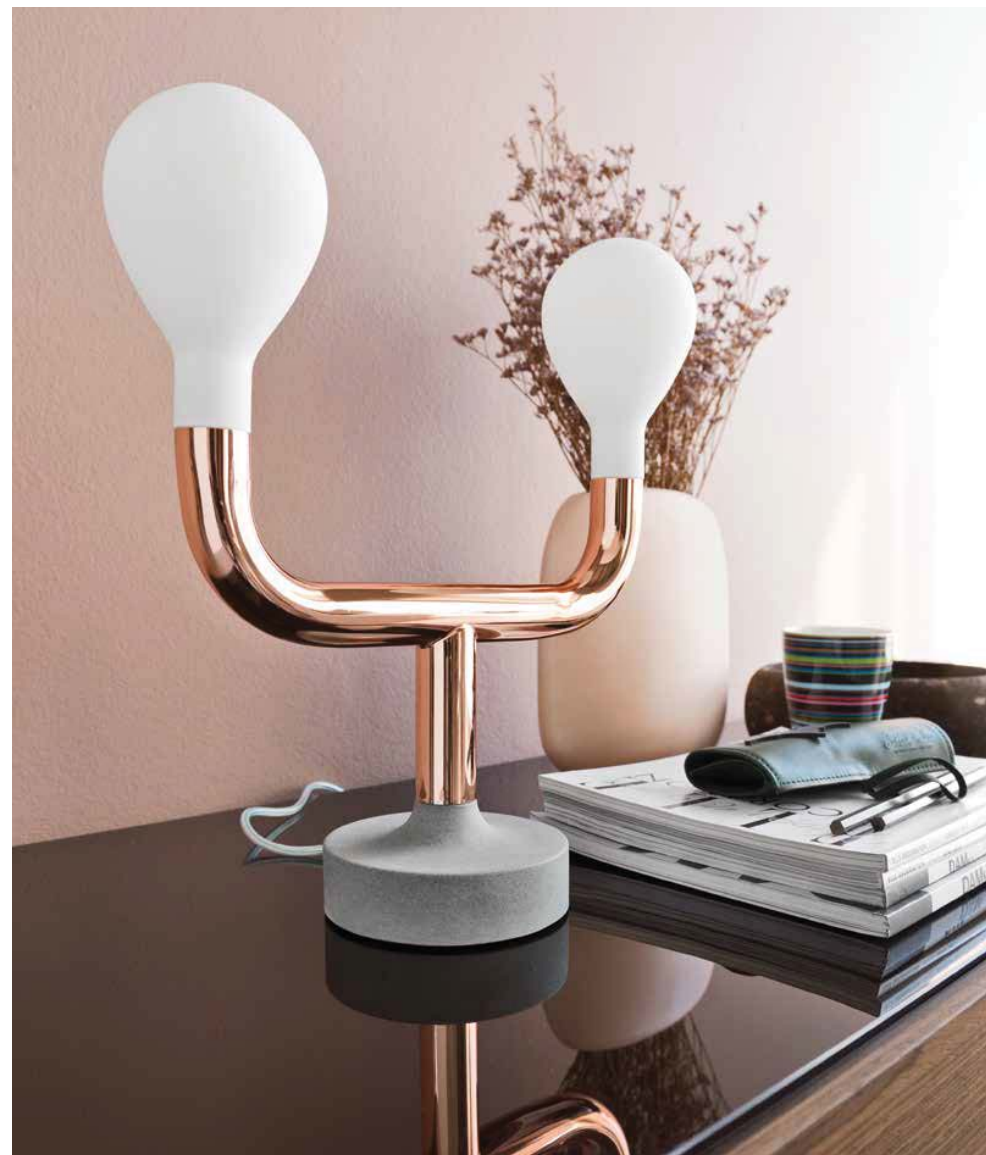

POM POM CODE

Design: Matteo Cibic

CS/8024-F

CS/8024-S

CS/8024-T

Pom Pom CS/8024-S
Lamp