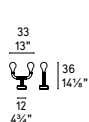

POM POM CODE

Design: Matteo Cibic

CS/8024-F

CS/8024-S

CS/8024-T

Pom Pom CS/8024-S
Lamp