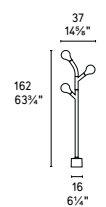

POM POM CODE

Design: Matteo Cibic

CS/8024-F

CS/8024-S

CS/8024-T

Pom Pom CS/8024-S
Lamp