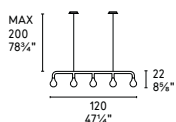

POM POM CODE

Design: Matteo Cibic

CS/8024-F

CS/8024-S

CS/8024-T

Pom Pom CS/8024-S
Lamp