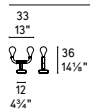

POM POM

POM POM

Design: Matteo Cibic

CS/8024-F

CS/8024-TS

CS/8024-T

CS/8024-S

CS/8024-SS