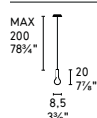

POM POM

POM POM

Design: Matteo Cibic

CS/8024-F

CS/8024-TS

CS/8024-T

CS/8024-S

CS/8024-SS