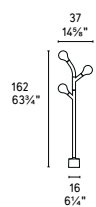

POM POM

POM POM

Design: Matteo Cibic

CS/8024-F

CS/8024-TS

CS/8024-T

CS/8024-S

CS/8024-SS

	P77	P14L	P175	P176	P15	P94	P231
CS/8024-F	•	•				•	•
CS/8024-T	•	•				•	•
CS/8024-TS	•	•	N			•	•
CS/8024-S	•	•				•	•
CS/8024-SS	•	N			•		•

Pom Pom CS/8024-SS
P175 / V01
Lampade / Lamps
Jungle CS/4104-EL
P201 / P201 / P201
Tavolo / Table
LIT 7171
Centrotavola /
Centrepiece