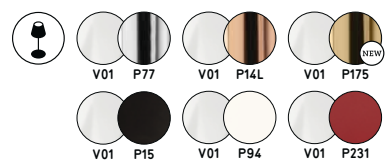

	P77	P14L	P175	P176	P15	P94	P231
CS/8024-F	•	•				•	•
CS/8024-T	•	•				•	•
CS/8024-TS	•	•	N			•	•
CS/8024-S	•	•				•	•
CS/8024-SS	•	N			•		•

Pom Pom CS/8024-SS
P175 / V01
Lampade / Lamps
Jungle CS/4104-EL
P201 / P201 / P201
Tavolo / Table
LIT 7171
Centrotavola /
Centrepiece