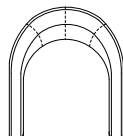

CARATTERISTICHE STANDARD

- Struttura in legno e multistrato, molleggio seduta con cinghie elastiche.
- Profondità seduta 62 cm.
- Altezza seduta 41 cm.
- Larghezza seduta 52 cm.
- Cuscino seduta in poliuretano rivestito in falda.
- Imbottitura scocca in poliuretano.
- Piedi in legno altezza 3 cm.
- Cucitura CUC 503.

NOTES

- Dimensions: the first figure shows sizes in centimeters, the second in inches.
- Titanium painted metal swivel base.
- Geometric patterns fabric is not recommended.

NOTE

- Dimensioni: la prima cifra indica i centimetri, la seconda cifra indica i pollici.
- Base girevole in metallo verniciato titanio.
- Sconsigliato tessuto con disegni geometrici.

PNA
82 / 32"

PNA
70 / 28"

POL
(swivel)
82 / 32"

POL
(swivel)
70 / 28"

72
28"

72
28"

Pretty PNA

Leather / Pelle:
Piuma E525
Stitchings / Cuciture:
CUC 503
Thread col. / Filo col.:
143

\$ 2886

PAG. 187
Gamma Catalogue

Price List / Listino Prezzi

	FABRIC	cat. C Leather	cat. E Leather	cat. F Leather	cat. H Leather	cat. J Leather
PNA Armchair / Poltrona  cm 70 x H. 72 x 82 / inches 28 x H. 28 x 32	\$ 2719	2719	2886	3147	3454	3889
POL Revolving armchair / Poltrona girevole  cm 70 x H. 72 x 82 / inches 28 x H. 28 x 32	\$ 3738	3738	3912	4172	4479	4912