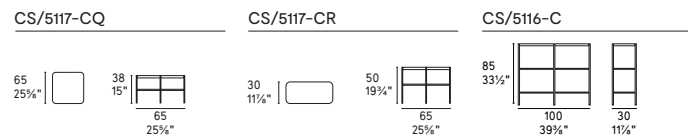

Puro CERAMIC NEW

Design: E-ggs

Puro
CS/5116 C
P175 / P15L / P4C
Consolle /
Console
Teo Doro 7193
Svuotatasche /
Moneybox
Pom Pom
CS/8024-4TS
V01 / P175
Lampada / Lamp