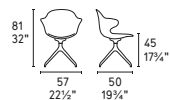

CS/1858 180