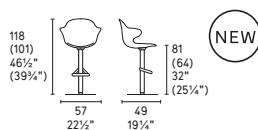

CS/1878

NOTA/NOTE
Per le combinazioni disponibili consultare il listino prezzi.
Please check all available combinations in the price list.

Saint Tropez
CS/1845
P17S / P276
Sedia / Chair
Jungle
CS/4104-RC
PISL / P4C
Tavolo / Table
Lift 7171
Centrotavolo /
Centrepiece
Medley 7185
Tappeto / Rug