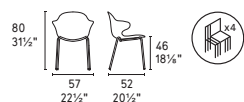

Saint Tropez METAL

Design: Archirivolto

CS/1845