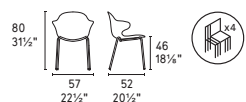

Saint Tropez METAL

Design: Archirivolto

CS/1845