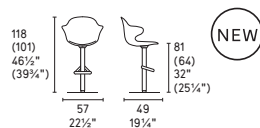

CS/1878

NOTA/NOTE
Per le combinazioni disponibili consultare il listino prezzi.
Please check all available combinations in the price list.

Saint Tropez
CS/1845
P17S / P276
Sedia / Chair
Jungle
CS/4104-RC
PISL / P4C
Tavolo / Table
Lift 7171
Centrotavolo /
Centrepiece
Medley 7185
Tappeto / Rug