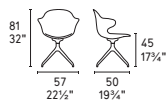

CS/1858 360