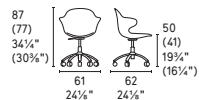

Saint Tropez METAL

Design: Archirivolto

CS/1845

CS/1858 180

CS/1858 360

CS/1859

CS/1879

CS/1880

CS/1878

NOTA/NOTE
Per le combinazioni disponibili consultare il listino prezzi.
Please check all available combinations in the price list.

Saint Tropez
CS/1845
P17S / P276
Sedia / Chair
Jungle
CS/4104-RC
PISL / P4C
Tavolo / Table
Lift 7171
Centrotavolo /
Centrepiece
Medley 7185
Tappeto / Rug