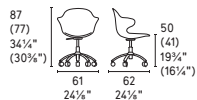

Saint Tropez METAL

Design: Archirivolto

CS/1845

CS/1858 180

CS/1858 360

CS/1859

CS/1879

CS/1880

CS/1878

NOTA/NOTE
Per le combinazioni disponibili consultare il listino prezzi.
Please check all available combinations in the price list.

Saint Tropez
CS/1845
P17S / P276
Sedia / Chair
Jungle
CS/4104-RC
PISL / P4C
Tavolo / Table
Lift 7171
Centrotavolo /
Centrepiece
Medley 7185
Tappeto / Rug