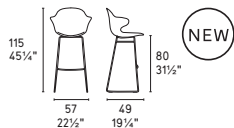

CS/1878

NOTA/NOTE
Per le combinazioni disponibili consultare il listino prezzi.
Please check all available combinations in the price list.

Saint Tropez
CS/1845
P17S / P276
Sedia / Chair
Jungle
CS/4104-RC
PISL / P4C
Tavolo / Table
Lift 7171
Centrotavolo /
Centrepiece
Medley 7185
Tappeto / Rug