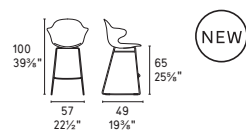

Saint Tropez METAL

Design: Archirivolto

CS/1845

CS/1858 180

CS/1858 360

CS/1859

CS/1879

CS/1880

CS/1878

NOTA/NOTE
Per le combinazioni disponibili consultare il listino prezzi.
Please check all available combinations in the price list.

Saint Tropez
CS/1845
P17S / P276
Sedia / Chair
Jungle
CS/4104-RC
PISL / P4C
Tavolo / Table
Lift 7171
Centrotavolo /
Centrepiece
Medley 7185
Tappeto / Rug