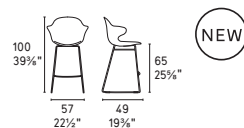

Saint Tropez METAL

Design: Archirivolto

CS/1845

CS/1858 180

CS/1858 360

CS/1859

CS/1879

CS/1880

CS/1878

NOTA/NOTE
Per le combinazioni disponibili consultare il listino prezzi.
Please check all available combinations in the price list.

Saint Tropez
CS/1845
P17S / P276
Sedia / Chair
Jungle
CS/4104-RC
PISL / P4C
Tavolo / Table
Lift 7171
Centrotavolo /
Centrepiece
Medley 7185
Tappeto / Rug