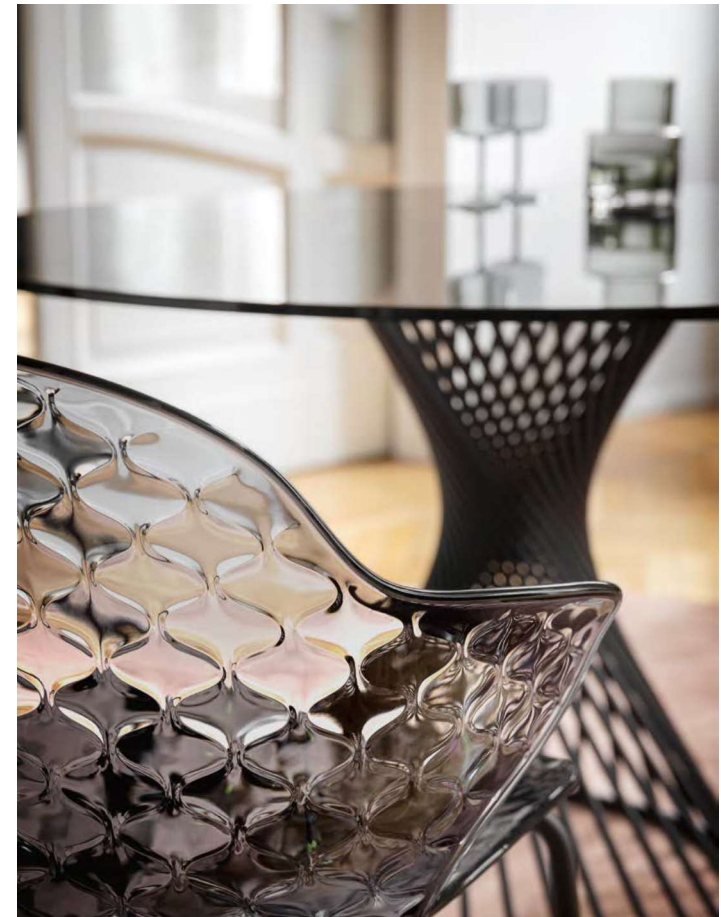

Ispirata ai giochi di luce nel mare di Saint Tropez, dell'iconica località francese questa collezione richiama anche il dinamismo. La scocca a effetto trapuntato, in tonalità trasparenti od opache, è montata su diversi basamenti che la rendono ideale accanto a un tavolo da pranzo, ma anche abbinata a una scrivania.

Inspired by the plays of light on the sea of Saint Tropez, this collection also evokes the dynamism of the iconic French location. The quilted-effect shell, in transparent or opaque tones, is mounted on various bases that make it ideal next to a dining table, but also paired with a desk.

design by Archirivolto

260 / 261

Sedie + Sgabelli / Chairs + Stools

Saint Tropez
Balance

Sedia / Chair
Tavolo / Table

CS1845 P15
CS4121-FD P15 / P18C

Saint Tropez

Saint Tropez Sgabello /Stool CS1881 P19W / P848