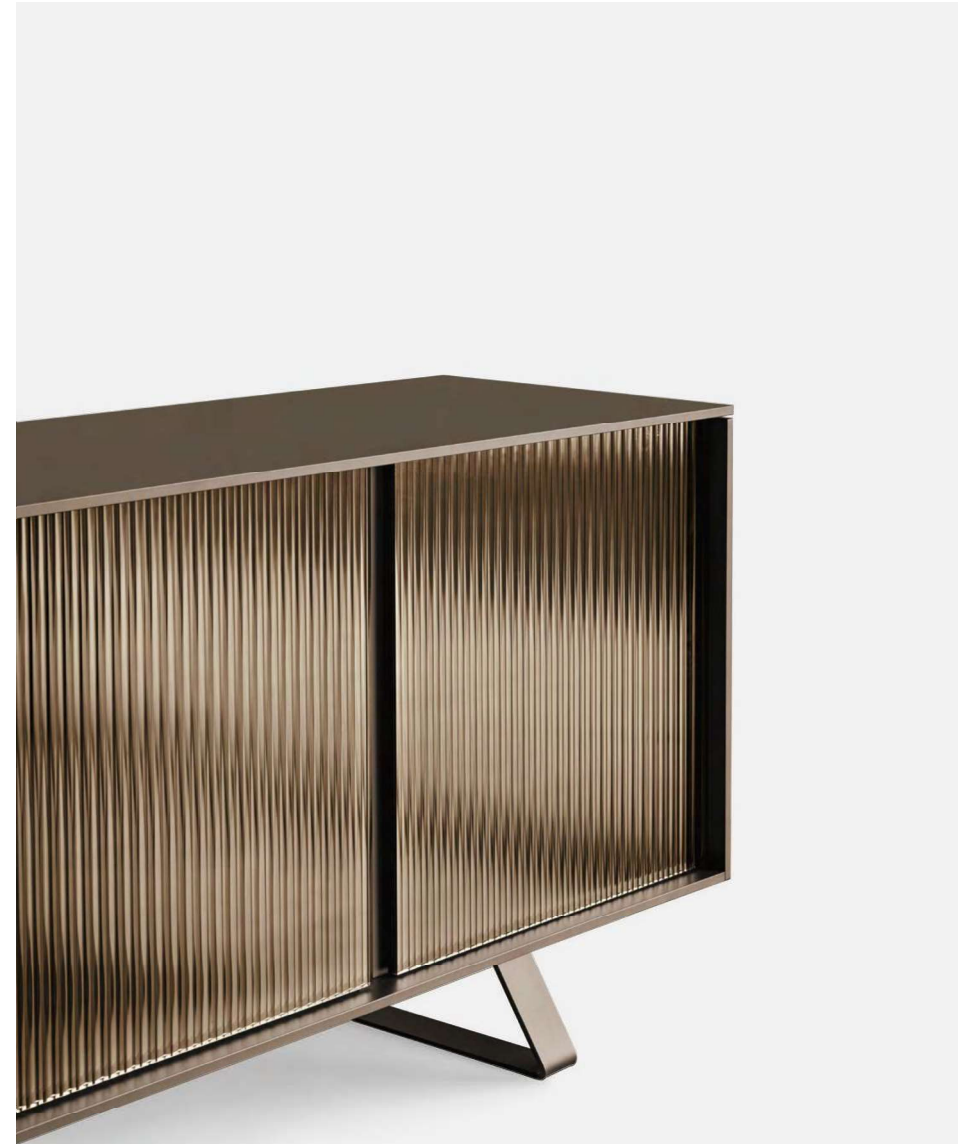

Nella zona giorno, anche nella più moderna, la madia è un mobile contenitore indispensabile. Secret è una proposta versatile, che si adatta a qualsiasi stile grazie all'ampia gamma di finiture con cui personalizzare le ante e i piedini a slitta. È priva di maniglie: l'apertura delle ante è push-pull, quella dei cassetti si serve del gioco di spessori verticali.

In the day area, even in the most modern one, the sideboard is an essential storage unit. Secret is a versatile product that adapts to any style thanks to the wide range of finishes with which you can customize the doors and the sled feet. It has no handles: the doors open with a push-pull system, the drawers use the play of vertical thicknesses.

Secret

CS6053-1

CS6053-2

CS6053-3

design by Calligaris Studio

Secret Credenza /Sideboard CS6053-2 P94 / P94

CS6053-1 C

CS6053-1 V