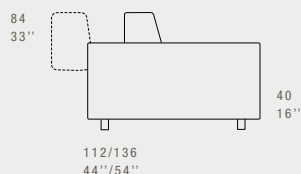

SOHO

STANDARD FEATURES

- Hard wood frame, seat suspensions in reinforced elastic webbing.
- Seat depth 66/106 cm - 26/42".
- Seat height 40 cm - 16".
- Armrest width 30 cm - 12".
- Armrest height 59 cm - 23".
- Seat cushions in polyurethane covered with feather.
- Back cushions in polyurethane covered with feather.
- Wood legs height 8 cm - 3".
- Folding bed not available.
- Moveable back cushions on all the skus, corner unit included.
- All corner elements include one C34 throw pillow free of charge.
- Stitching CUC 500.

CARATTERISTICHE STANDARD

- *Struttura in legno e multistrato, molleggio seduta con cinghie elastiche.*
- *Profondità seduta 66/106 cm.*
- *Altezza seduta 40 cm.*
- *Larghezza braccio 30 cm.*
- *Altezza braccio 59 cm.*
- *Cuscini seduta in poliuretano con materassina in piuma.*
- *Cuscini schienale in poliuretano con materassina in piuma.*
- *Piedi in legno altezza 8 cm.*
- *Inserimento letto non possibile.*
- *Movimento del cuscino schienale su tutti gli elementi compreso l'angolo.*
- *Gli elementi con angolo E01 hanno il cuscino volante C34 compreso nel prezzo.*
- *Cucitura CUC 500.*

D2M
220 / 87"

D3
240 / 94"

Y

all items in group Y have the same seat width / tutti gli elementi del gruppo Y hanno lo stesso modulo di seduta

E10
80 / 31"

E14
160 / 63"

S12
110 / 43"

D12
110 / 43"

S02
190 / 75"

D02
190 / 75"

S16
144 / 57"

D16
144 / 57"

S04
256 / 101"

D04
256 / 101"

S30
110 / 43"

D30
110 / 43"