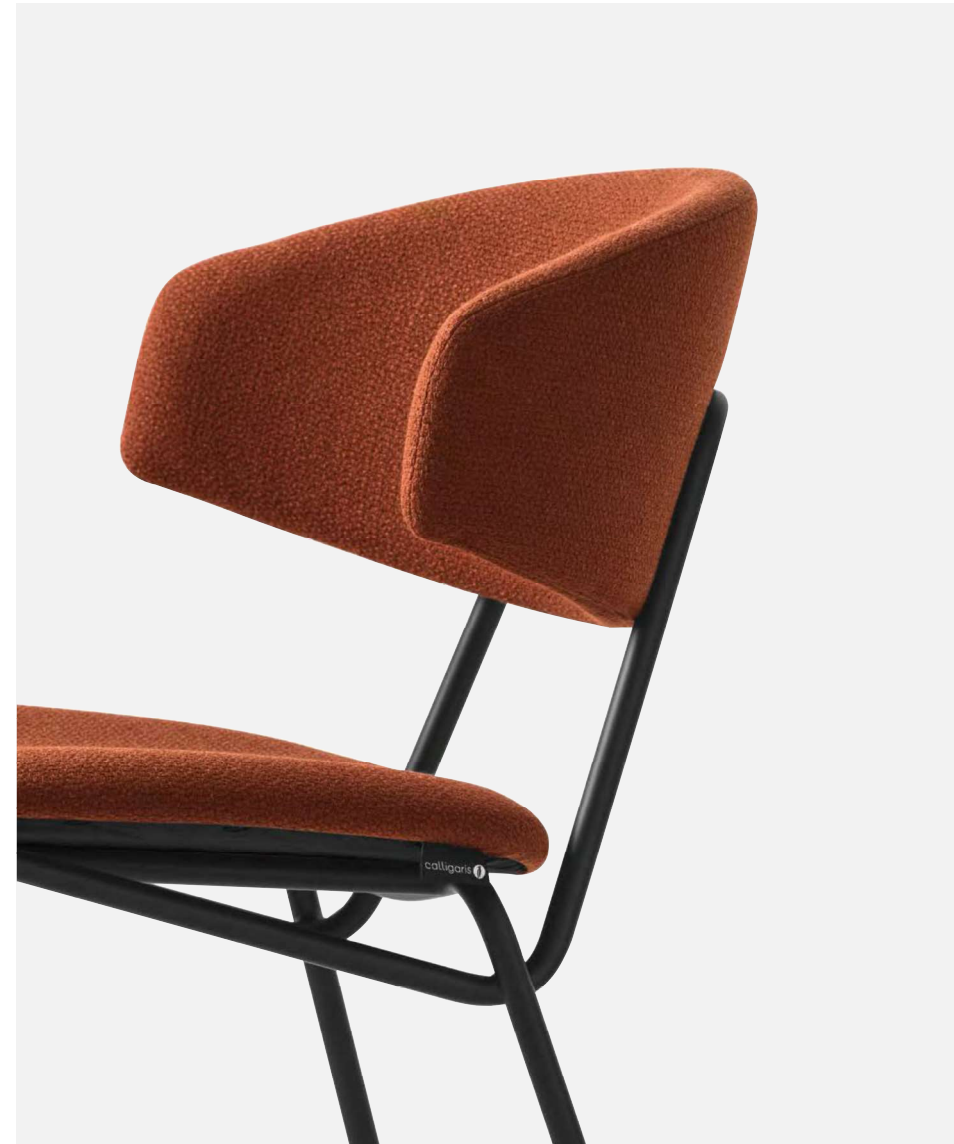

Sophia è una sedia semplice benché molto disegnata. La sua caratteristica principale è il gioco di incastri geometrici tra i sottili tubi metallici, su cui sono ancorati lo schienale e la seduta imbottiti e rivestiti. Leggera ma resistente, adatta a ogni tipo di ambiente, Sophia si lascia interpretare anche in base alle finiture scelte per il rivestimento.

Sophia is a simple yet highly designed chair. Its main characteristic is the play of geometric joints between the thin metal tubes that anchor the padded and upholstered backrest and seat. Lightweight yet sturdy, suitable for any environment, Sophia can also be interpreted based on the chosen upholstery finishes.

# Sophia

CS1890

design by Carlesi Tonelli

Sophia  
Boma

Sedia / Chair  
Tavolo / Table

CS1890 P29L / S0F  
CS4152-Q P29L / P31C

Sophia Sedia / Chair CS1890 P15 / 683

CS1890  
CS1890-MTO