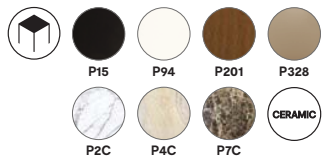

Stellar

NEW

Design: Busetti Garuti Redaelli

CS/5113-CS
CS/5113-WS

CS/5113-CM
CS/5113-WM

Stellar
CS/5113-CM
P94 / P2C
CS/5113-CS
P15 / P7C
CS/5113-CS
P15 / P201
CS/5113-CM
P15 / P15
Tavolini /
Coffee tables
Ionico 7189
Vaso / Vase
Conrad 7143
Tappeto / Rug