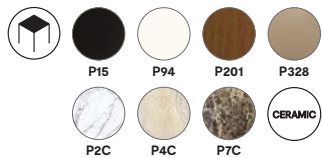

Stellar

NEW

Design: Busetti Garuti Redaelli

CS/5113-CS
CS/5113-WS

CS/5113-CM
CS/5113-WM

Stellar
CS/5113-CM
P94 / P2C
CS/5113-CS
P15 / P7C
CS/5113-CS
P15 / P201
CS/5113-CM
P15 / P15
Tavolini /
Coffee tables
Ionico 7189
Vaso / Vase
Conrad 7143
Tappeto / Rug