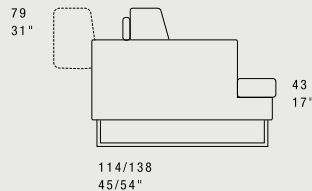

SUNSET

STANDARD FEATURES

- Hard wood frame, seat suspensions in reinforced elastic webbing.
- Seat depth 66/106 cm - 26/42".
- Seat height 43 cm - 17".
- Armrest width 27 cm - 11".
- Armrest height 57 cm - 22".
- Seat cushions in polyurethane covered with feather.
- Back cushions in polyurethane covered with feather.
- Metal legs height 17 cm - 7" available in all customizing finishes.
- Folding bed not available.
- Moveable back cushions on all the skus, corner unit included.
- All corner elements include one C57 throw pillow free of charge.
- Stitching CUC 518.

CARATTERISTICHE STANDARD

- Struttura in legno e multistrato, molleggio seduta con cinghie elastiche.
- Profondità seduta 66/106 cm.
- Altezza seduta 43 cm.
- Larghezza braccio 27 cm.
- Altezza braccio 57 cm.
- Cuscini seduta in poliuretano con materassina in piuma.
- Cuscini schienale in poliuretano con materassina in piuma.
- Piedi in metallo altezza 17 cm, disponibili in tutte le finiture.
- Inserimento letto non possibile.
- Movimento del cuscino schienale su tutti gli elementi compreso l'angolo.
- Gli elementi con angolo E01 hanno il cuscino volante C57 compreso nel prezzo.
- Cucitura CUC 518.

NOTES

- Dimensions: the first figure shows sizes in centimeters, the second in inches.
- Mixing above groups (Y - J) will create sectionals with different seat widths.
- Corner piece E01 is an odd piece and can be used with all above groups Y - J.
- Suggested pillow C57.
- Suggested headrest PT8 and PG012.

E14
160 / 63"

S12
107 / 42"

D12
107 / 42"

S02
187 / 74"

D02
187 / 74"

S16
140 / 55"

D16
140 / 55"

S18
220 / 87"