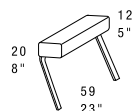

D17
150 / 59"

S19
240 / 94"

D19
240 / 94"

S05
263 / 104"

D05
263 / 104"

SCHLJ
90 / 35" / 90 / 35"

DCHLJ
90 / 35" / 90 / 35"

S31
117 / 46"

D31
117 / 46"

JHS
270 / 106"

SJS
180 / 71"

DJS
180 / 71"

DEPTH 154 - 178 / 61" - 70"

DEPTH 154 - 178 / 61" - 70"

SEPARABLE FRAME

E01
114X114 / 45X45"

EV4
114X114XH.43 / 45X45XH.17"

EV2
140X70XH.43 / 55X28XH.17"

C57
SUGGESTED
LUMBAR PILLOW
64X31 / 25X12"

PT8
SUGGESTED
HEADREST

PG012
SUGGESTED
HEADREST

SHS
90 / 35"

DHS
90 / 35"

LHS
180 / 71"