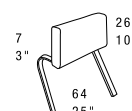

D17
150 / 59"

S19
240 / 94"

D19
240 / 94"

S05
263 / 104"

D05
263 / 104"

SCHLJ
90 / 35" / 90 / 35"

DCHLJ
90 / 35" / 90 / 35"

S31
117 / 46"

D31
117 / 46"

JHS
270 / 106"

SJS
180 / 71"

DJS
180 / 71"

DEPTH 154 - 178 / 61" - 70"

DEPTH 154 - 178 / 61" - 70"

SEPARABLE FRAME

E01
114X114 / 45X45"

EV4
114X114XH.43 / 45X45XH.17"

EV2
140X70XH.43 / 55X28XH.17"

C57
SUGGESTED
LUMBAR PILLOW
64X31 / 25X12"

PT8
SUGGESTED
HEADREST

PG012
SUGGESTED
HEADREST

SHS
90 / 35"

DHS
90 / 35"

LHS
180 / 71"