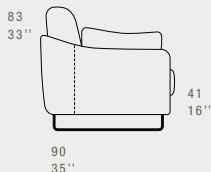

SWING

STANDARD FEATURES

- Hard wood frame, seat suspensions in reinforced elastic webbing.
- Seat depth 56 cm - 22".
- Seat height 41 cm - 16".
- Armrest width 17 cm - 7".
- Armrest height 57 cm - 22".
- Seat cushions in polyurethane covered with wadding.
- Back cushions in feather.
- Metal legs height 10 cm - 4" available in all Gamma customizing finishes.
- Folding bed not available.
- Special stitching CUC 509C "Cross/Edge to Edge".

CARATTERISTICHE STANDARD

- *Struttura in legno e multistrato, molleggio seduta con cinghie elastiche.*
- *Profondità seduta 56 cm.*
- *Altezza seduta 41 cm.*
- *Larghezza braccio 17 cm.*
- *Altezza braccio 57 cm.*
- *Cuscini seduta in poliuretano rivestiti in falda.*
- *Cuscini schienale in piuma.*
- *Piedi in metallo altezza 10 cm, disponibili in tutte le finiture Gamma.*
- *Inserimento letto non possibile.*
- *Cucitura speciale CUC 509C "Cross/Edge to Edge".*

PN0
108 / 43"

D2
182 / 72"

D3
206 / 81"

D3M
256 / 101"

X

all items in group X have the same seat width / tutti gli elementi del gruppo X hanno lo stesso modulo di seduta

E22
74 / 29"

E24
148 / 58"

D05
253 / 100"

S31
103 / 41"

D31
103 / 41"

DEPTH 155 / 61"

E01
92X92 / 36X36"

EV4
87X87XH.41 / 34X34XH.16"

NOTES

- Dimensions: the first figure shows sizes in centimeters, the second in inches.
- Mixing above groups (X - J) will create sectionals with different seat widths.
- Corner piece E01 is an odd piece and can be used with all above groups X - J.
- For pillows please check accessories price list.