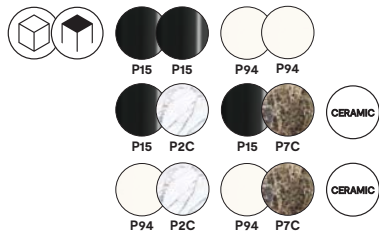

# Thin NEW

Design: Calligaris Studio

CS/5119-S | CS/5119-SC

CS/5119-M | CS/5119-MC

CS/5119-L | CS/5119-LC

CS/5120 | CS/5120-C

CS/5120 | CS/5120-C

Thin CS/5119-S  
 P15 / P15  
 Thin CS/5119-M  
 P15 / P15  
 Thin CS/5119-L  
 P15 / P7C  
 Tavolino / Coffee table  
 Thin CS/5120  
 P15 / P15  
 Consolle / Console

Thin CS/5119-S  
 P94 / P94  
 Thin CS/5119-MC  
 P94 / P2C  
 Tavolini / Coffee tables  
 Secret CS/6053-1 C  
 P94 / P2C / P94  
 Credenza / Sideboard  
 Sweet CS/3383 / 1300  
 Red / Hortensia ST4  
 Poltrona / Lounge chair  
 Senzatempo 7201  
 Orologio / Clock  
 Tubini 7194  
 Vaso / Vase  
 Sextans CS/8007-T  
 P15 / B84  
 Lampada / Lamp  
 Sky 7192  
 Tappeto / Rug