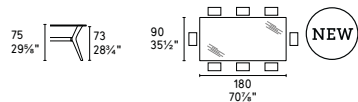

TOKYO

Design: Fabio Di Bartolomei

CS/18-RC 160 C

CS/18-RC 180 C

Tokyo CS/18-RC C
P201 / P321
Tavolo / Table
Stockholm CS/1828
P201 / SQ2
Sedia / Chair
Medley 7185
Tappeto / Rug