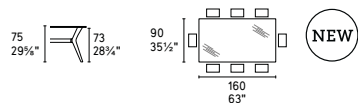

TOKYO

Design: Fabio Di Bartolomei

CS/18-RC 160 C

CS/18-RC 180 C

Tokyo CS/18-RC C
P201 / P321
Tavolo / Table
Stockholm CS/1828
P201 / SQ2
Sedia / Chair
Medley 7185
Tappeto / Rug