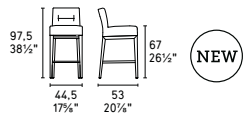

TOSCA

Design: Calligaris Studio

CS/1490 | CS/1490-LH

CS/1829 | CS/1829-LH

CS/1830 | CS/1830-LH

P12 P19W P27 P128 P132 P201

| | | | | | | |
|------------|---|---|---|---|---|---|
| CS/1490 | • | • | • | • | • | • |
| CS/1490-LH | • | • | • | • | • | • |
| CS/1829 | • | • | • | • | • | • |
| CS/1829-LH | • | • | • | • | • | • |
| CS/1830 | • | • | • | • | • | • |
| CS/1830-LH | • | • | • | • | • | • |

S86 S87 S88 S89 S90 S91 470 683 705 D04 L01 L16

| | | | | | | | | | | | |
|------------|---|---|---|---|---|---|---|---|---|---|---|
| CS/1490 | • | • | • | • | • | • | • | • | • | • | • |
| CS/1490-LH | • | • | • | • | • | • | • | • | • | • | • |
| CS/1829 | • | • | • | • | • | • | • | • | • | • | • |
| CS/1829-LH | • | • | • | • | • | • | • | • | • | • | • |
| CS/1830 | • | • | • | • | • | • | • | • | • | • | • |
| CS/1830-LH | • | • | • | • | • | • | • | • | • | • | • |