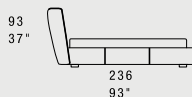

Tulip Night L30

Leather / Pelle: **Club C048**
Piping / Filetto: **Club C045**
Thread col. / Filo col.: **116**

$ 7907

PAG. 188 - 189 Gamma Catalogue