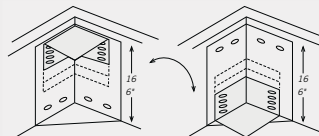

NOTES

- Dimensions: the first figure shows sizes in centimeters, the second in inches.
- Pillows shown are not included in the price.
- Storage base available upon request, $ 1080 up-charge.

NOTE

- Dimensioni: la prima cifra indica i centimetri, la seconda cifra indica i pollici.
- I cuscini presenti in foto non sono compresi nel prezzo.
- Disponibile su richiesta base contenitore, con supplemento $ 1080.

Version with double movement storage base, usable space height 18 cm - 7".

Versione con base contenitore a doppio movimento, spazio utile altezza 18 cm.

SPECIAL LENGTH: LUNGHEZZE SPECIALI:

Up to 10 cm + 8% - Up to 20 cm + 15%
Fino a 10 cm + 8% - Fino a 20 cm + 15%

European sizes / Misure europee

233 / 92" 93 37"		L05 136 / 54" mattress 31"x79" materasso 80x200		L15 216 / 85" mattress 63"x79" materasso 160x200
	L25 236 / 93" 	L35 246 / 97" mattress 75"x79" materasso 190x200	L45 256 / 101" mattress 79"x79" materasso 200x200	

American sizes / Misure americane

93 37"	L10 226 / 89" 	L10 196 / 77" mattress 55"x76" materasso 140x193	93 37"	L20 238 / 94" 	L20 211 / 83" mattress 61"x81" materasso 155x205
93 37"	L30 238 / 94" 	L30 251 / 99" mattress 77"x81" materasso 195x205	93 37"	L40 248 / 98" 	L40 241 / 95" mattress 73"x85" materasso 185x215

A special metal support allows to place the slats in different positions from 2 cm - 3/4" to 18 cm - 7" from the edge of the bed base. Not available with storage base.

Una speciale piastra di supporto permette alla rete di essere abbassata in diverse posizioni, da 2 cm a 18 cm dal bordo della base. Non disponibile con base contenitore.

Tulip Night L30

Leather / Pelle: **Danka F300**
Piping / Filetto: **CUC 501B**
Danka F303