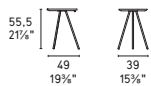

Tweet

Design: Gino Carollo

CS/5085

CS/5085-L

CS/5085-M

CS/5085-S

Piani in ceramica/Ceramic tops
solo/only CS/5085-L

NOTA/NOTE
Per le combinazioni disponibili
consultare il listino prezzi.
Please check all available
combinations in the price list.