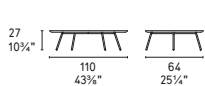

Tweet

Design: Gino Carollo

CS/5085

CS/5085-L

CS/5085-M

CS/5085-S

Piani in ceramica/Ceramic tops
solo/only CS/5085-L

NOTA/NOTE
Per le combinazioni disponibili
consultare il listino prezzi.
Please check all available
combinations in the price list.