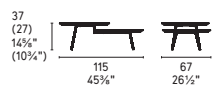

Tweet

Design: Gino Carollo

CS/5085

CS/5085-L

CS/5085-M

CS/5085-S

Piani in ceramica/Ceramic tops
solo/only CS/5085-L

NOTA/NOTE
Per le combinazioni disponibili
consultare il listino prezzi.
Please check all available
combinations in the price list.