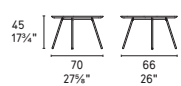

Tweet

Design: Gino Carollo

CS/5085

CS/5085-L

CS/5085-M

CS/5085-S

Piani in ceramica/Ceramic tops
solo/only CS/5085-L

NOTA/NOTE
Per le combinazioni disponibili
consultare il listino prezzi.
Please check all available
combinations in the price list.