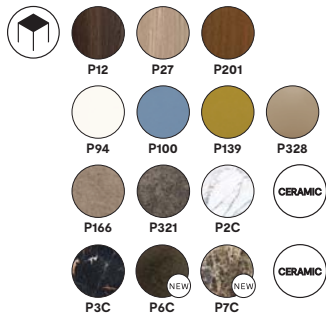

Tweet

Design: Gino Carollo

CS/5085

CS/5085-L

CS/5085-M

CS/5085-S

Piani in ceramica/Ceramic tops
solo/only CS/5085-L

NOTA/NOTE
Per le combinazioni disponibili
consultare il listino prezzi.
Please check all available
combinations in the price list.