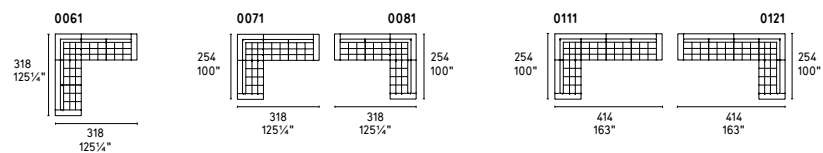

COMPOSIZIONI ANGOLARI / CORNER SECTIONALS

COMPOSIZIONI ANGOLARI CON CHAISE LONGUE / CORNER SECTIONALS WITH CHAISE LONGUE

ELEMENTI / ELEMENTS