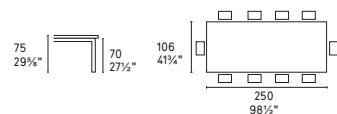

Volo

Design: Roberto Paoli

CS/4101-RL B 200

CS/4101-RL B 250

Volo CS/4101-RL B
GTR / P201
Tavolo / Table
Annie CS/1809-LH
P201 / D04
Sedia / Chair