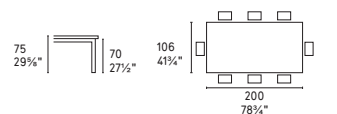

Volo

Design: Roberto Paoli

CS/4101-RL B 200

CS/4101-RL B 250

Volo CS/4101-RL B
GTR / P201
Tavolo / Table
Annie CS/1809-LH
P201 / D04
Sedia / Chair