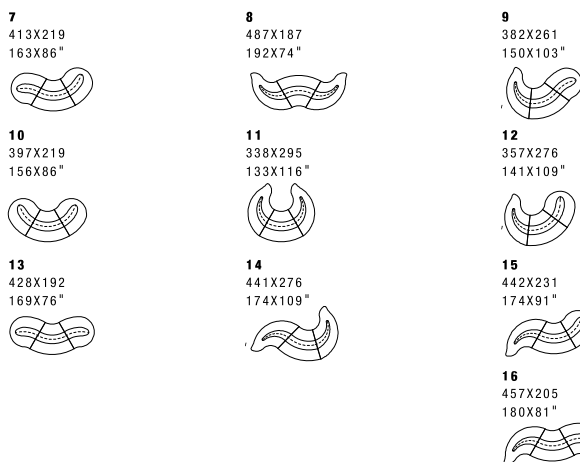

OPTION 15

NOTES

- Dimensions: the first figure shows sizes in centimeters, the second in inches.
- Because of specific connectors for each element, it is recommended to specify on the purchase order:
 1. The suggested option required
 2. If you want a "mirrored version" of a suggested option
 3. If you want a modified version of a suggested option: in this case a sketch is required
- The elements in every composition, even if it's custom, cannot be combined in different ways or compositions due to specific connector settings.
- Please advise covers for A and B.
- Stitching styles 500, 500C and 509C, are not recommended.
- Geometric patterns fabric is not recommended.

NOTE

- Dimensioni: la prima cifra indica i centimetri, la seconda cifra indica i pollici.
- A causa degli specifici connettori per ogni elemento della composizione, occorre indicare nell'ordine:
 1. Quale opzione suggerita è stata scelta
 2. Se è richiesta una "versione specchiata" dell'opzione suggerita
 3. Se è richiesta una versione modificata dell'opzione suggerita: in questo caso è necessario un bozzetto
- Gli elementi della composizione, anche se questa è custom, non possono essere combinati in modi o composizioni differenti a causa dell'utilizzo di specifici connettori.
- Si prega di specificare i rivestimenti A e B.
- Le cuciture 500, 500C e 509C non sono consigliate.
- Sconsigliato tessuto con disegni geometrici.

2 elements - some options / alcuni esempi di composizione con 2 elementi

3 elements - some options / alcuni esempi di composizione con 3 elementi

4 elements - some options / alcuni esempi di composizione con 4 elementi