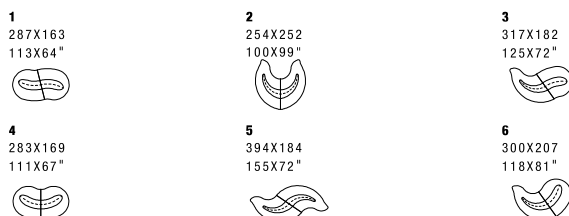

2 elements - some options / alcuni esempi di composizione con 2 elementi