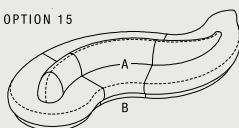

WAVE

STANDARD FEATURES

- Hard wood frame.
- Seat height 41 cm - 16".
- Seat cushions and frame padding in polyurethane.
- Folding bed not available.
- Special stitching CUC 514.

CARATTERISTICHE STANDARD

- Struttura in legno e multistrato.
- Altezza seduta 41 cm.
- Cuscini seduta e imbottitura fusto in poliuretano.
- Inserimento letto non possibile.
- Cucitura speciale CUC 514.

OPTION 15

NOTES

- Dimensions: the first figure shows sizes in centimeters, the second in inches.
- Because of specific connectors for each element, it is recommended to specify on the purchase order:
 1. The suggested option required
 2. If you want a "mirrored version" of a suggested option
 3. If you want a modified version of a suggested option: in this case a sketch is required
- The elements in every composition, even if it's custom, cannot be combined in different ways or compositions due to specific connector settings.
- Please advise covers for A and B.
- Stitching styles 500, 500C and 509C, are not recommended.
- Geometric patterns fabric is not recommended.

NOTE

- Dimensioni: la prima cifra indica i centimetri, la seconda cifra indica i pollici.
- A causa degli specifici connettori per ogni elemento della composizione, occorre indicare nell'ordine:
 1. Quale opzione suggerita è stata scelta
 2. Se è richiesta una "versione specchiata" dell'opzione suggerita
 3. Se è richiesta una versione modificata dell'opzione suggerita: in questo caso è necessario un bozzetto
- Gli elementi della composizione, anche se questa è custom, non possono essere combinati in modi o composizioni differenti a causa dell'utilizzo di specifici connettori.
- Si prega di specificare i rivestimenti A e B.
- Le cuciture 500, 500C e 509C non sono consigliate.
- Sconsigliato tessuto con disegni geometrici.