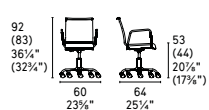

Web

Design: Dondoli e Pucci

CS/1453

CS/1457 WEB HIGH

CS/1458

CS/1474 WEB RACE

NOTA/NOTE

Per le combinazioni disponibili consultare il listino prezzi.
Please check all available combinations in the price list.

Web CS/1453
P77 / S71 / P77
Sedia / Chair

Web High CS/1457
P94 / S70 / P328
Sedia / Chair
Division CS/6041-A2
P328
Libreria / Bookcase
Dafne 7107
Vaso / Vase

Web CS/1458
 P176 / S72 / P100
 Sgabello / Stool