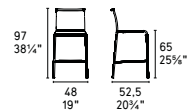

Web

Design: Dondoli e Pucci

CS/1453

CS/1457 WEB HIGH

CS/1458

CS/1474 WEB RACE

NOTA/NOTE

Per le combinazioni disponibili consultare il listino prezzi.
Please check all available combinations in the price list.

Web CS/1453
P77 / S71 / P77
Sedia / Chair

Web High CS/1457
P94 / S70 / P328
Sedia / Chair
Division CS/6041-A2
P328
Libreria / Bookcase
Dafne 7107
Vaso / Vase

Web CS/1458
 P176 / S72 / P100
 Sgabello / Stool