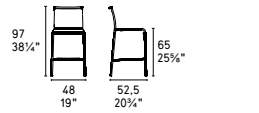

WEB

Design: Dondoli e Pocci

CS/1453

CS/1457 WEB HIGH

CS/1458

CS/1474 WEB RACE

CS/1474
non disponibile/not
available in P176

Web CS/1453
P94 / S70 / P139
Sedia / Chair
Levante CS/4091-R
P94/ P139 / GTR
Tavola / Table
Evan 7117
Vaso / Vase
Kalika 7108
Centrotavola /
Centrepiece