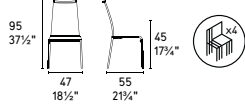

WEB

Design: Dondoli e Pocci

CS/1453

CS/1457 WEB HIGH

CS/1458

CS/1474 WEB RACE

CS/1474
non disponibile/not
available in P176

Web CS/1453
P94 / S70 / P139
Sedia / Chair
Levante CS/4091-R
P94/ P139 / GTR
Tavola / Table
Evan 7117
Vaso / Vase
Kalika 7108
Centrotavola /
Centrepiece