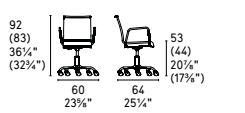

WEB

Design: Dondoli e Pocci

CS/1453

CS/1457 WEB HIGH

CS/1458

CS/1474 WEB RACE

CS/1474
non disponibile/not
available in P176

Web CS/1453
P94 / S70 / P139
Sedia / Chair
Levante CS/4091-R
P94/ P139 / GTR
Tavola / Table
Evan 7117
Vaso / Vase
Kalika 7108
Centrotavola /
Centrepiece