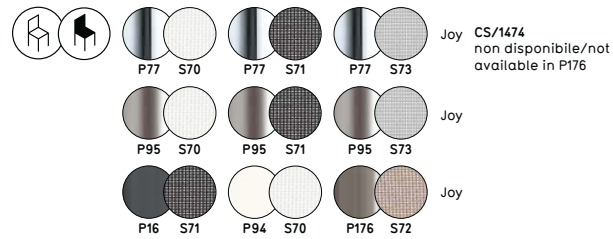

WEB

Design: Dondoli e Pocci

CS/1453

CS/1457 WEB HIGH

CS/1458

CS/1474 WEB RACE

CS/1474
non disponibile/not
available in P176

Web CS/1453
P94 / S70 / P139
Sedia / Chair
Levante CS/4091-R
P94/ P139 / GTR
Tavola / Table
Evan 7117
Vaso / Vase
Kalika 7108
Centrotavola /
Centrepiece

Web CS/1453
P176 / S72 / P160
Sedia / Chair
Dot CS/4078-ML
P176 / P17W
Tavolo / Table
Web CS/1458
P176 / S72 / P160
Sgabello / Stool
Glenn 7158
Centrotavola /
Centrepiece
Bluma 7115
Vaso / Vase
Volans CS/8018-S
P77 / P203
Lampada / Lamp