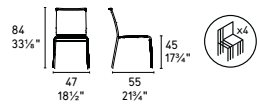

WEB

Design: Dondoli e Pocci

CS/1453

CS/1457 WEB HIGH

CS/1458

CS/1474 WEB RACE

CS/1474
non disponibile/not
available in P176

Web CS/1453
P94 / S70 / P139
Sedia / Chair
Levante CS/4091-R
P94/ P139 / GTR
Tavola / Table
Evan 7117
Vaso / Vase
Kalika 7108
Centrotavola /
Centrepiece