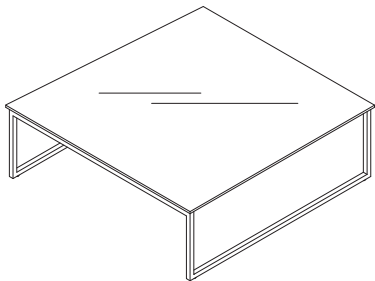

COFFEE TABLES

T62

100 x 100 x H. 34
39" x 39" x H. 13"

T63

45 x 45 x H. 48
18" x 18" x H. 19"

Marble top finish – Finiture piano marmo

emperador dark

palissandro blu nuvolato

palissandro fiorito

STANDARD FEATURES

- Smoked glass top.
- Painted metal base.

CARATTERISTICHE STANDARD

- Ripiano in vetro fumè.
- Base in metallo verniciato.

NOTES

- Dimensions: the first figure shows sizes in centimeters, the second in inches.
- Available chrome metal base or dark chrome.
- Marble top available on up-charge.

NOTE

- Dimensioni: la prima cifra indica i centimetri, la seconda cifra indica i pollici.
- Disponibile base in metallo cromato o cromato nero.
- Ripiano in marmo con supplemento.