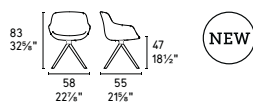

IGLOO

Design: Edi e Paolo Ciani

CS/1835 180
CS/1835-LH 180

NEW

CS/1835 360
CS/1835-LH 360

NEW

base girevole a 180° con meccanismo di ritorno / 180° swivelling base features a repositioning mechanism

base girevole a 360° / 360° swivelling base

CS/1837
CS/1837-LH

NEW

CS/1838
CS/1838-LH

NEW

base girevole a 180° con meccanismo di ritorno / 180° swivelling base features a repositioning mechanism

Igloo
CS/1835
P74 / SQ4
Sedia / Chair

Igloo
CS/1835
P15 / SQ2
Sedia / Chair