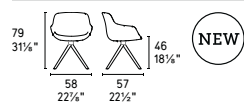

IGLOO

Design: Edi e Paolo Ciani

CS/1835 180
CS/1835-LH 180

NEW

CS/1835 360
CS/1835-LH 360

NEW

base girevole a 180° con meccanismo di ritorno / 180° swivelling base features a repositioning mechanism

base girevole a 360° / 360° swivelling base

CS/1837
CS/1837-LH

NEW

CS/1838
CS/1838-LH

NEW

base girevole a 180° con meccanismo di ritorno / 180° swivelling base features a repositioning mechanism

Igloo
CS/1835
P74 / SQ4
Sedia / Chair

Igloo
CS/1835
P15 / SQ2
Sedia / Chair