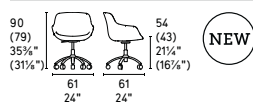

IGLOO

Design: Edi e Paolo Ciani

CS/1835 180
CS/1835-LH 180

NEW

CS/1835 360
CS/1835-LH 360

NEW

base girevole a 180° con meccanismo di ritorno / 180° swivelling base features a repositioning mechanism

base girevole a 360° / 360° swivelling base

CS/1837
CS/1837-LH

NEW

CS/1838
CS/1838-LH

NEW

base girevole a 180° con meccanismo di ritorno / 180° swivelling base features a repositioning mechanism

Igloo
CS/1835
P74 / SQ4
Sedia / Chair

Igloo
CS/1835
P15 / SQ2
Sedia / Chair