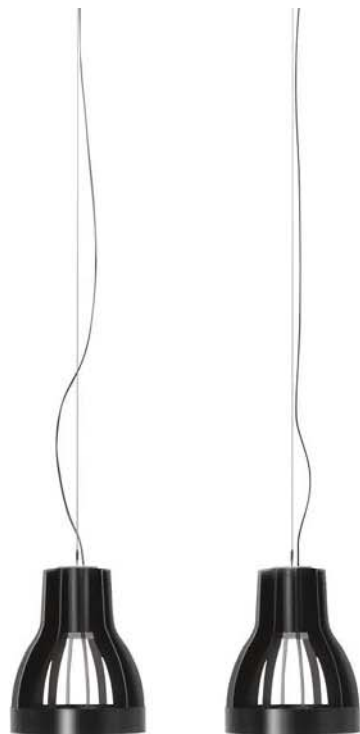

TONDO 180 SPECCHIO / MIRROR
COD. 09.38

MILLENNIUM TAVOLO / TABLE
COD. 20.39

STRUTTURA
> M055 NERO OPACO
PIANO
> L038 ROVERE CARBONE
FRAME
> M055 BLACK
TOP
> L038 CHARCOAL OAK

KELLY SEDIA / CHAIR
COD. 34.03

STRUTTURA LEGNO
> L110 ROVERE CARBONE
RIVESTIMENTO
> TNS08T WATERPROOF NABUK STAMPATO
PIED DE POULE SALE & PEPE
DETTAGLI STRUTTURA
> M055 NERO OPACO
SOLID WOOD FRAME
> L110 CHARCOAL OAK
COVER
> TNS08T WATERPROOF PRINTED NABUK
PIED DE POULE SALT & PEPPER
FRAME DETAILS
> M055 BLACK

ALY-GLASS MADIA / STORAGE UNIT
COD. 15.G102

GLORIA LAMPADA / CEILING LIGHT
COD. 56.01

> M055 NERO OPACO
> M055 BLACK