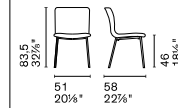

Sedia /Chair

CS1846 P12 / S0F

Annie

066 /067

Sedie + Sgabelli /Chairs + Stools

Annie
Tokyo

Sedia /Chair
Tavolo /Table

CS 1809 P201 / S05
CS18-R P201 / P5C

Annie

070 /071

Sedie + Sgabelli /Chairs + Stools

Annie Sedia /Chair CS1847 P15 / S0F
Cartesio Tavolo /Table CS4111-R MTO P15 / P321
Sky Tappeto /Rug CS7192

Annie

Sedia /Chair

CS1848 P15 / S0F

Annie

Annie Sedia /Chair CS1809-MTO P201 / SLT

Annie Sedia /Chair CS1809-MTO P201 / SQ1

Annie Sedia /Chair CS1852-MTO P15 / SLR

Annie Sedia /Chair CS1852 P15 / SQ4

CS1809
CS1809-MTO

CS1852
CS1852-MTO

CS1846
CS1846-MTO