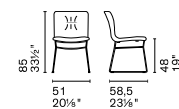

CS1847
CS1847-MTO

Nota Per le combinazioni disponibili consultare il listino prezzi. /Note Please check all available combinations in the price list.