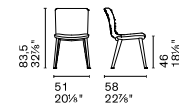

Sedia /Chair

CS1846 P12 / S0F

Annie

066 /067

Sedie + Sgabelli /Chairs + Stools

Annie
Tokyo

Sedia /Chair
Tavolo /Table

CS 1809 P201 / S05
CS18-R P201 / P5C

Annie

070 /071

Sedie + Sgabelli /Chairs + Stools

Annie Sedia /Chair CS1847 P15 / S0F
Cartesio Tavolo /Table CS4111-R MTO P15 / P321
Sky Tappeto /Rug CS7192

Annie

Sedia /Chair

CS1848 P15 / S0F

Annie

Annie Sedia /Chair CS1809-MTO P201 / SLT

Annie Sedia /Chair CS1809-MTO P201 / SQ1

Annie Sedia /Chair CS1852-MTO P15 / SLR

Annie Sedia /Chair CS1852 P15 / SQ4

CS1809
CS1809-MTO

CS1852
CS1852-MTO

CS1846
CS1846-MTO