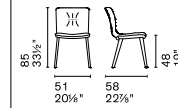

Annie

070 /071

Sedie + Sgabelli /Chairs + Stools

Annie Sedia /Chair CS1847 P15 / S0F
Cartesio Tavolo /Table CS4111-R MTO P15 / P321
Sky Tappeto /Rug CS7192

Annie

Sedia /Chair

CS1848 P15 / S0F

Annie

Annie Sedia /Chair CS1809-MTO P201 / SLT

Annie Sedia /Chair CS1809-MTO P201 / SQ1

Annie Sedia /Chair CS1852-MTO P15 / SLR

Annie Sedia /Chair CS1852 P15 / SQ4

CS1809
CS1809-MTO

CS1852
CS1852-MTO

CS1846
CS1846-MTO