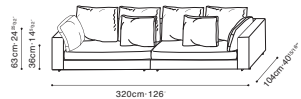

CLOUDS

CLOUDS

C0102208 + C0102210 + C0102203 + C0102211

C0102201+C0102210x2 + C0102203 + C0102211

CLOUDS STOCK COMPONENTS

C0102201
Corner Sofa

*Corner sofa can serve as either a LAF or RAF Sofa

C0102203 / C0102204
LAF Sofa / RAF Sofa

*Sofa can rotate 90 degrees to create a chaise piece

C0102210
Armless Sofa

C0102211
Ottoman

C0102207
RAF Bumper Sofa

C0102208
LAF Bumper Sofa

SAMPLE CONFIGURATIONS

C0102203 + C0102204

C0102210 + C0102211 + C0102203 + C0102204

C0102203 x2 + C0102204

C0102208 + C0102201 + C0102210 + C0102207

Available in:

Sundry Cream (D)
A646-2A

Heather Wheat (D)
07238-2A

Sky-Shadow Grey (D)
SKY-02

| | (D) A646-2A | (D) 07238-2A | (D) Sky-02 |
|--|-------------|--------------|------------|
| C0102201 Corner Sofa | • | • | • |
| C0102211 Ottoman | • | • | • |
| C0102203 / C0102204 LAF Sofa / RAF Sofa | • | • | • |
| C0102210 Armless Sofa | • | • | • |
| C0102207 RAF Bumper Sofa | • | • | • |
| C0102208 LAF Bumper Sofa | • | • | • |