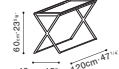

## ENZO

C06A1201 Side Table

C06A1202 Side Table W/ Drawer

C06A1203 Coffee Table

C06A1204 Console Table

Darkened Steel Frame, Top Available in:

Black Walnut

Brown Walnut