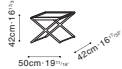

## ENZO

C06A1201 Side Table

C06A1202 Side Table W/ Drawer

C06A1203 Coffee Table

C06A1204 Console Table

Darkened Steel Frame, Top Available in:

Black Walnut

Brown Walnut