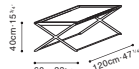

## ENZO

C06A1201 Side Table

C06A1202 Side Table W/ Drawer

C06A1203 Coffee Table

C06A1204 Console Table

Darkened Steel Frame, Top Available in:

Black Walnut

Brown Walnut