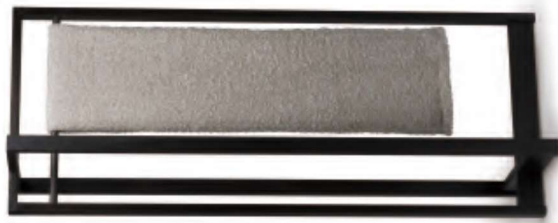

LESSO

C0715190 Coat Rack

Available in:

Grey Oak

BELL

C0716191 Mirror

Available in:

Black Metal Frame