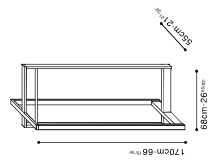

LESSO

C0715190 Coat Rack

Available in:

Grey Oak

BELL

C0716191 Mirror

Available in:

Black Metal Frame