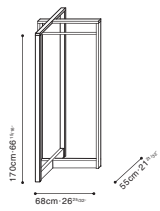

C0715190 Coat Rack