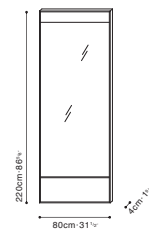

# BELL

C0716191 Mirror

Available in:

Black Metal Frame