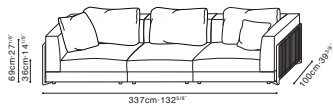

NATURE

NATURE

NATURE STOCK COMPONENTS

C01E0601 / C01E0602  
LAF Sofa / RAF Sofa

C01E0603  
Armless Sofa

C01E0608  
Ottoman

B12E0609  
Black Leather Strap Outer frame,  
can go against armrest or backrest

B12E0610  
Black Leather Strap Outer frame,  
can go against armrest or backrest

C01E0601 + C01E0603 + C01E0602 + B12E0610x2

SAMPLE CONFIGURATIONS

C01E0601 + C01E0602

C01E0601 + C01E0603 + C01E0602 +  
B12E0609x2 + B12E0610x3

C01E0608 + C01E0601 + C01E0603 +  
C01E0602 + B12E0609x2 + B12E0610x3