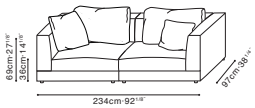

NATURE

NATURE

NATURE STOCK COMPONENTS

C01E0601 / C01E0602  
LAF Sofa / RAF Sofa

C01E0603  
Armless Sofa

C01E0608  
Ottoman

B12E0609  
Black Leather Strap Outer frame,  
can go against armrest or backrest

B12E0610  
Black Leather Strap Outer frame,  
can go against armrest or backrest

C01E0601 + C01E0603 + C01E0602 + B12E0610x2

SAMPLE CONFIGURATIONS

C01E0601 + C01E0602

C01E0601 + C01E0603 + C01E0602 +  
B12E0609x2 + B12E0610x3

C01E0608 + C01E0601 + C01E0603 +  
C01E0602 + B12E0609x2 + B12E0610x3