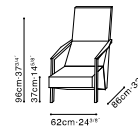

## PUZZLE

C02F0401 Chair

Grey Oak Color Frame, Available in:

Pano Urban (D)  
PANO-05

Leather Light Brown (R)  
R-05